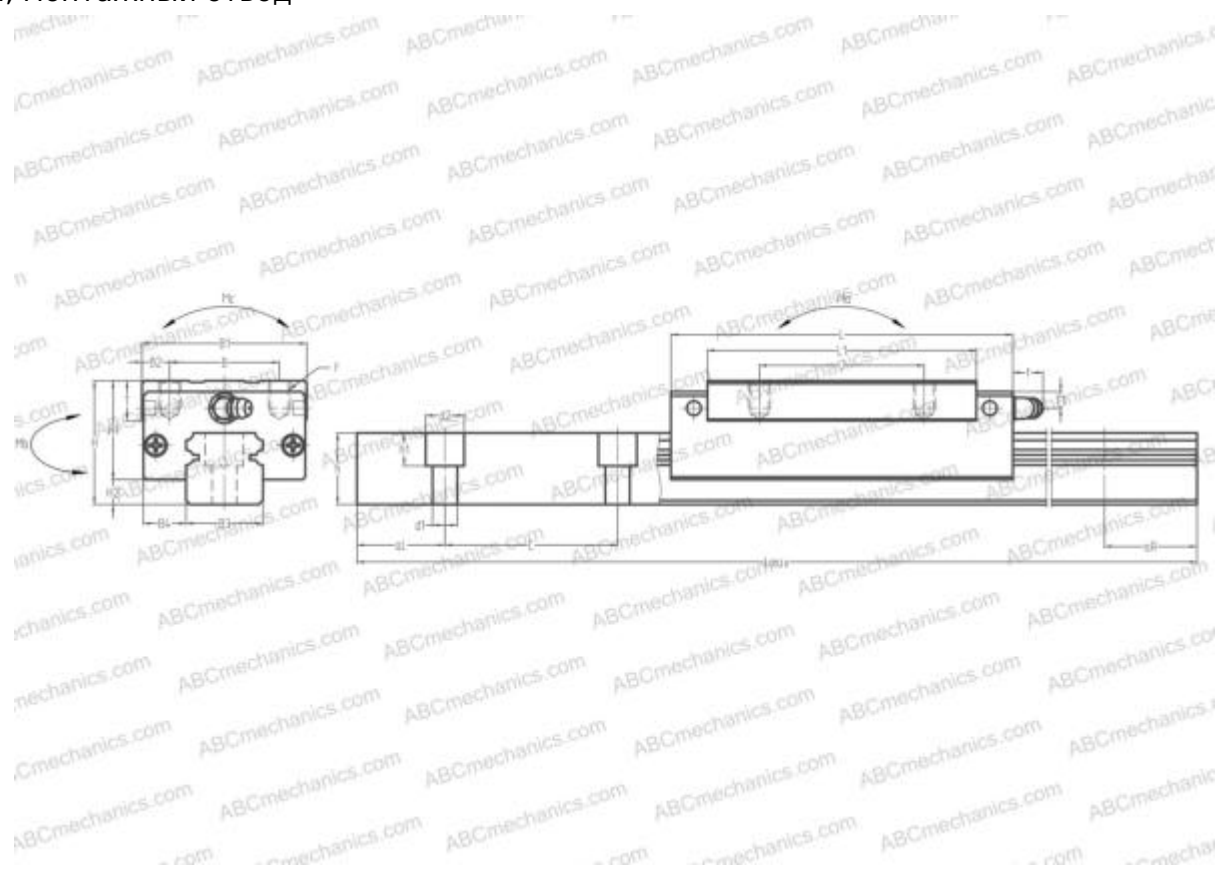

## LN65BN ABC

Линейная направляющая

ТИП: Профильные линейные направляющие, С циркуляцией шариков, С высокой вертикальной несущей нагрузкой, Самоустанавливающийся тип, Квадратный тип, Высокая, удлиненная каретка, монтажный отвод

## РАЗМЕРЫ, ММ

B1	126,000
H	90,000
L	253,000
B	76,000
J	120,000
L1	207,000
B2	25,000
B3	63,000
B4	31,500
H1	74,000
H2	16,000
T	23,000
T1	19,000
f	13,000
C	150,000

## РАЗМЕРЫ, ММ

d1	18,000
d2	26,000
h	53,000
h1	22,000
L max	3900,000
aL	35,000
aR	35,000
F	M16x2x20

## МАССА

Масса блока	10,800
Масса рельса	24,300