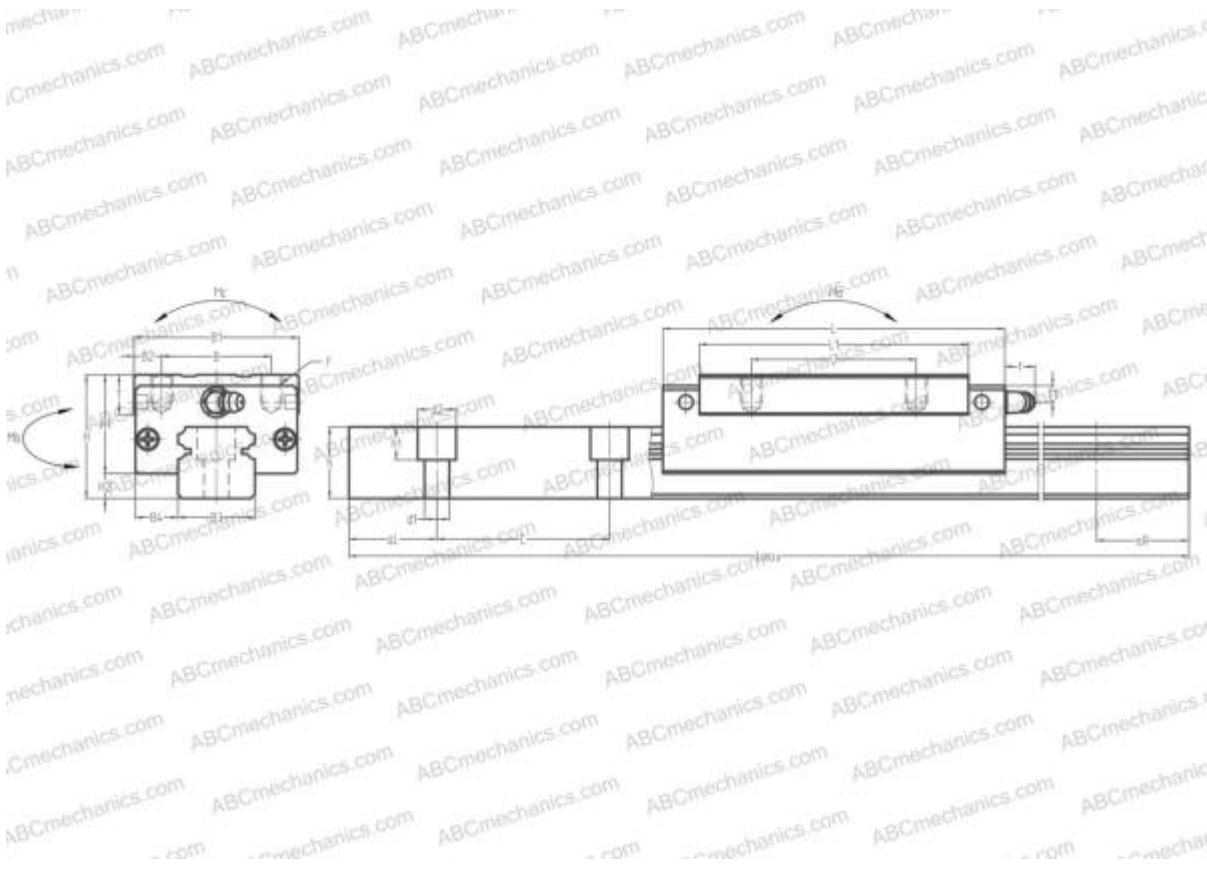

HGN65HA HIWIN

Линейная направляющая

ТИП: Профильные линейные направляющие, С циркуляцией шариков, С высокой вертикальной несущей нагрузкой, Самоустанавливающийся тип, Квадратный тип, Высокая, удлиненная каретка, монтажный отвод

Технические характеристики

РАЗМЕРЫ, ММ

B1	126,000
H	90,000
L	253,000
B	76,000
J	120,000
L1	207,000
B2	25,000
B3	63,000
B4	31,500
H1	74,000
H2	16,000
T	23,000
T1	19,000
f	13,000
C	150,000

АНАЛОГИ

THK	HSR65LR
IKO	LWHDG65
STAR	1623-6

РАЗМЕРЫ, ММ

d1	18,000
d2	26,000
h	53,000
h1	22,000
L max	3900,000
aL	35,000
aR	35,000
F	M16x2x20

МАССА

Масса блока	10,800
Масса рельса	24,300

ПРОИЗВОДИТЕЛЬ

[HIWIN](#)

АНАЛОГИ

ABC	LH65BN
NSK	LH65BN