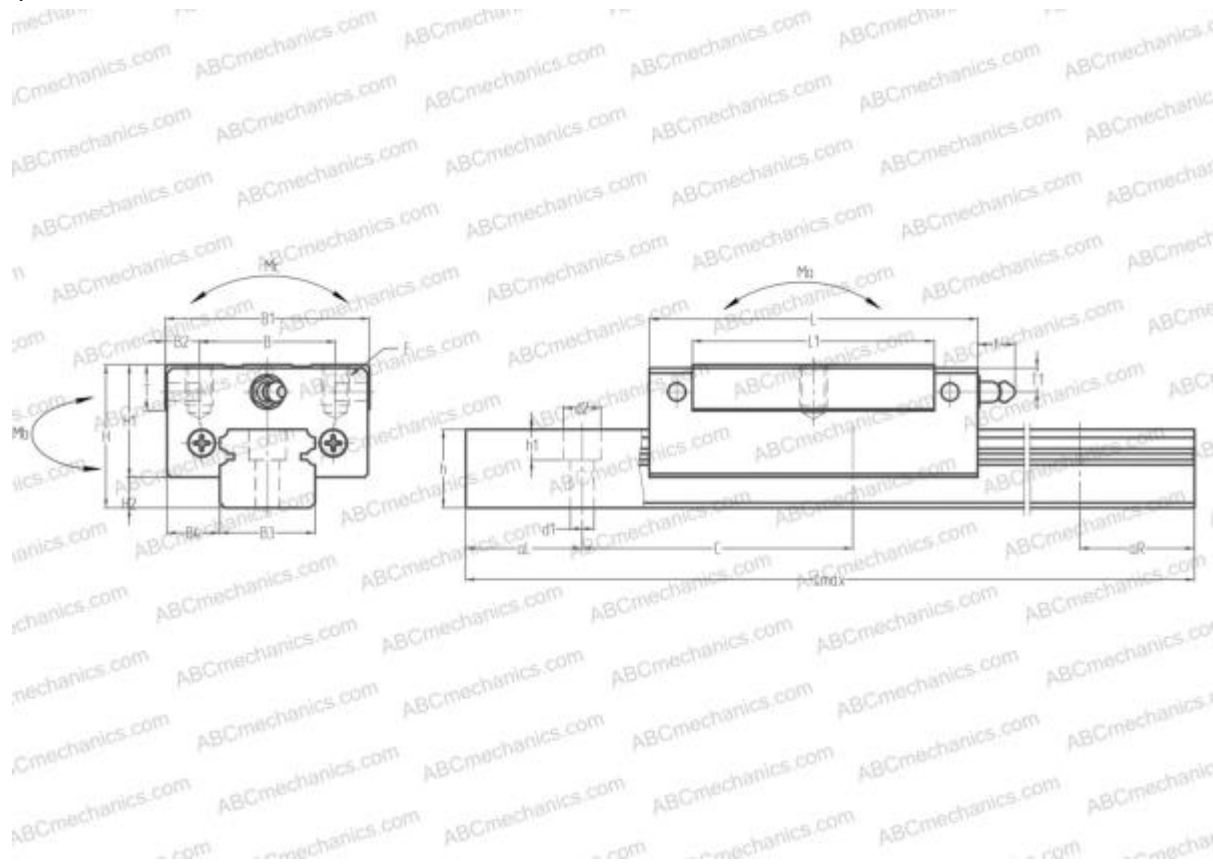

## LS25AL ABC

Линейная направляющая

ТИП: Профильные линейные направляющие, С циркуляцией шариков, С высокой вертикальной несущей нагрузкой, Самоустанавливающийся тип, Квадратный тип, Низкая, стандартная длина каретки, монтажный отвод

## РАЗМЕРЫ, ММ

B1	48,000
H	33,000
L	81,600
B	35,000
J	35,000
L1	60,000
B2	6,500
B3	23,000
B4	12,500
H1	26,000
H2	7,000
T	12,000
T1	7,000
f	11,000
C	60,000

## РАЗМЕРЫ, ММ

d1	7,000
d2	11,000
h	18,000
h1	9,000
L max	3960,000
aL	20,000
aR	20,000
F	M6x1x9

## МАССА

Масса блока	0,510
Масса рельса	3,100