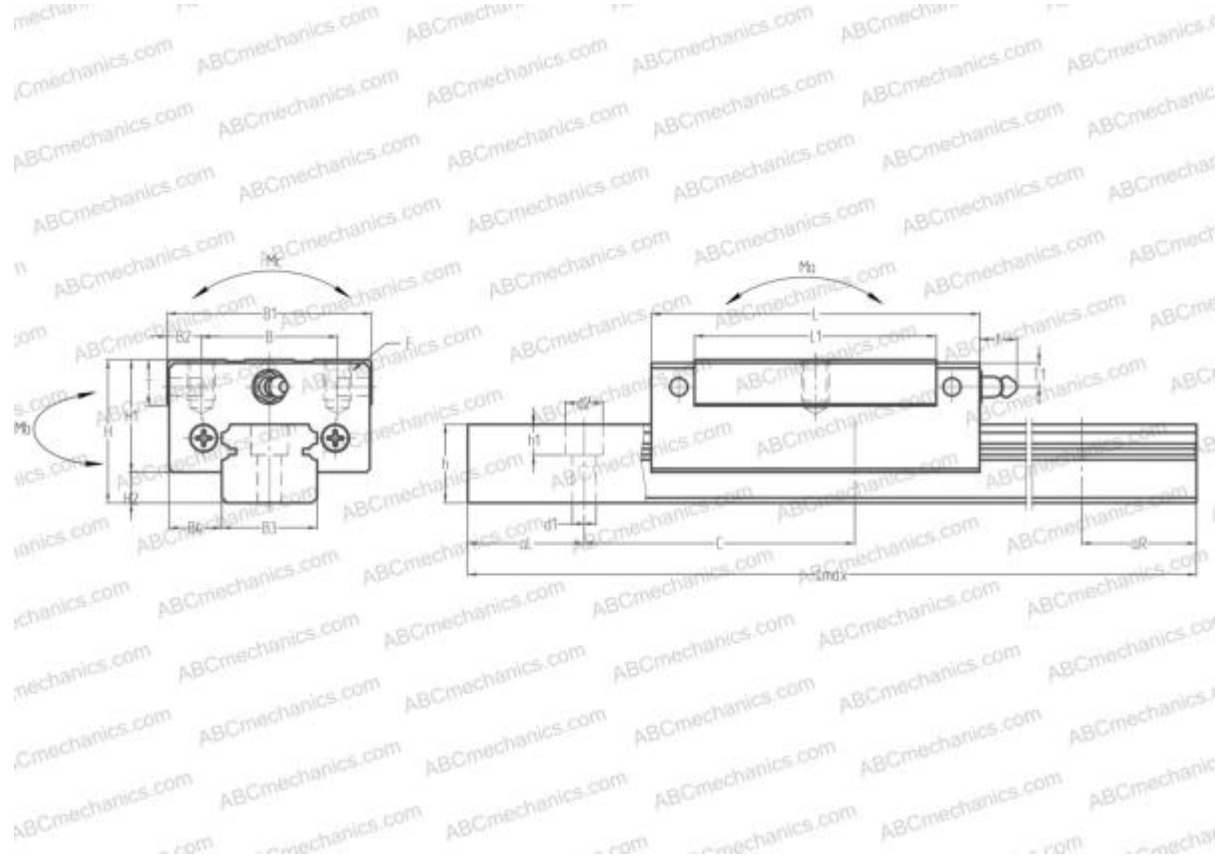

SR25WY THK

Линейная направляющая

ТИП: Профильные линейные направляющие, С циркуляцией шариков, С высокой вертикальной несущей нагрузкой, Самоустанавливающийся тип, Квадратный тип, Низкая, стандартная длина каретки, монтажный отвод

Технические характеристики

РАЗМЕРЫ, ММ

B1	48,000
H	33,000
L	81,600
B	35,000
J	35,000
L1	60,000
B2	6,500
B3	23,000
B4	12,500
H1	26,000
H2	7,000
T	12,000
T1	7,000
f	11,000
C	60,000

АНАЛОГИ

IKO	LWES25
HIWIN	EGH25CA
STAR	1694-2
Rockford Linear Motion	RPG25SW
NB	SGL25TF
THOMSON	AT 25F
INA	KUBE25-B-S

РАЗМЕРЫ, ММ

d1	7,000
d2	11,000
h	18,000
h1	9,000
L max	3960,000
aL	20,000
aR	20,000
F	M6x1x9

МАССА

Масса блока	0,510
Масса рельса	3,100

ПРОИЗВОДИТЕЛЬ

[THK](#)

АНАЛОГИ

ABC	LS25AL
NSK	LS25AL