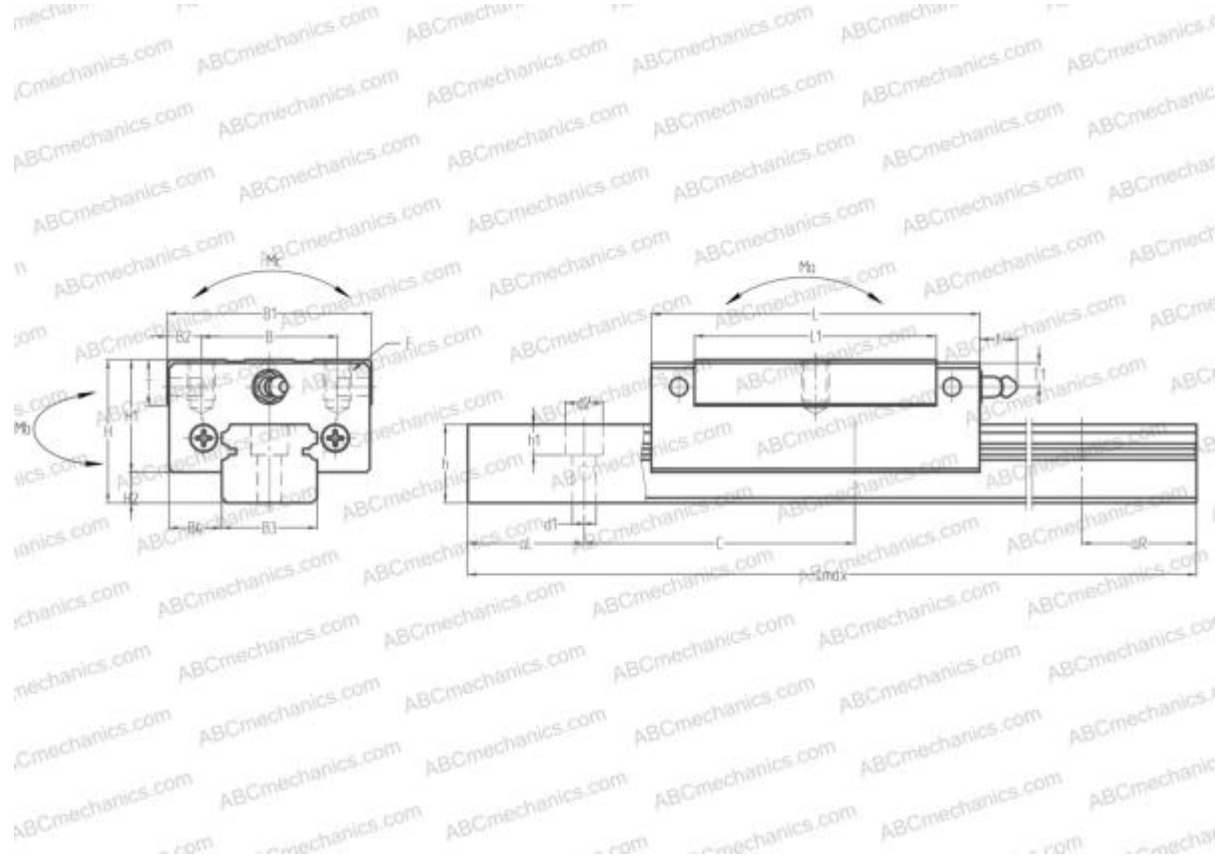

LWES25 IKO

Линейная направляющая

ТИП: Профильные линейные направляющие, С циркуляцией шариков, С высокой вертикальной несущей нагрузкой, Самоустанавливающийся тип, Квадратный тип, Низкая, стандартная длина каретки, монтажный отвод

Технические характеристики

РАЗМЕРЫ, ММ

B1	48,000
H	33,000
L	81,600
B	35,000
J	35,000
L1	60,000
B2	6,500
B3	23,000
B4	12,500
H1	26,000
H2	7,000
T	12,000
T1	7,000
f	11,000
C	60,000

АНАЛОГИ

THK	SR25WY
HIWIN	EGH25CA
STAR	1694-2
Rockford Linear Motion	RPG25SW
NB	SGL25TF
THOMSON	AT 25F
INA	KUVE25-B-S

РАЗМЕРЫ, ММ

d1	7,000
d2	11,000
h	18,000
h1	9,000
L max	3960,000
aL	20,000
aR	20,000
F	M6x1x9

МАССА

Масса блока	0,510
Масса рельса	3,100

ПРОИЗВОДИТЕЛЬ

[IKO](#)

АНАЛОГИ

ABC	LS25AL
NSK	LS25AL