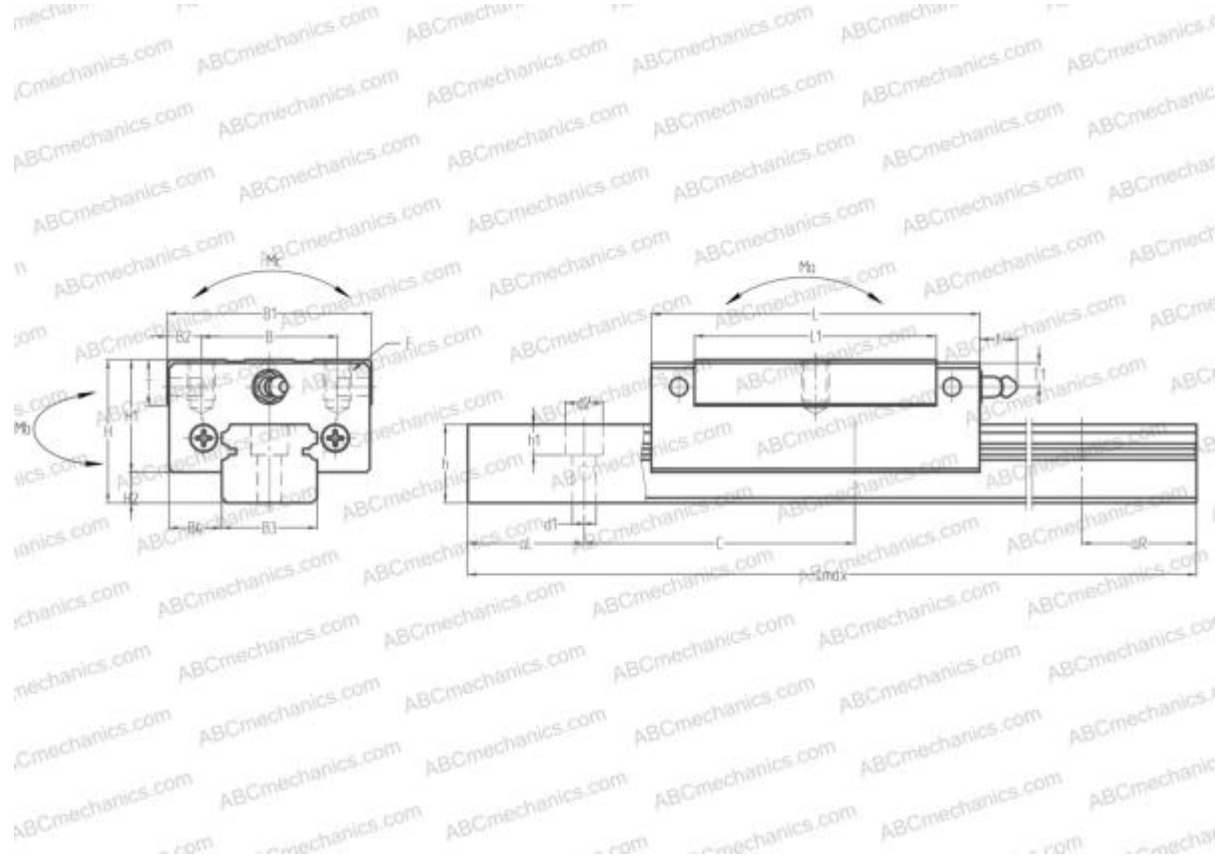

KUVE35-B-S INA

Линейная направляющая

ТИП: Профильные линейные направляющие, С циркуляцией шариков, С высокой вертикальной несущей нагрузкой, Самоустанавливающийся тип, Квадратный тип, Низкая, стандартная длина каретки, монтажный отвод

Технические характеристики

РАЗМЕРЫ, ММ

B1	70,000
H	48,000
L	108,000
B	50,000
J	50,000
L1	80,000
B2	10,000
B3	34,000
B4	18,000
H1	37,500
H2	10,500
T	14,000
T1	8,500
f	11,000
C	80,000

АНАЛОГИ

THK	SR35W
IKO	LWES35
HIWIN	EGH35CA
STAR	1622-3
Rockford Linear Motion	RPG35SW
NB	SGL35TF

РАЗМЕРЫ, ММ

d1	9,000
d2	14,000
h	27,500
h1	12,000
L max	4000,000
aL	20,000
aR	20,000
F	M8x1.25x12

МАССА

Масса блока	1,300
Масса рельса	7,000

ПРОИЗВОДИТЕЛЬ

[INA](#)

АНАЛОГИ

ABC	LS35AL
NSK	LS35AL