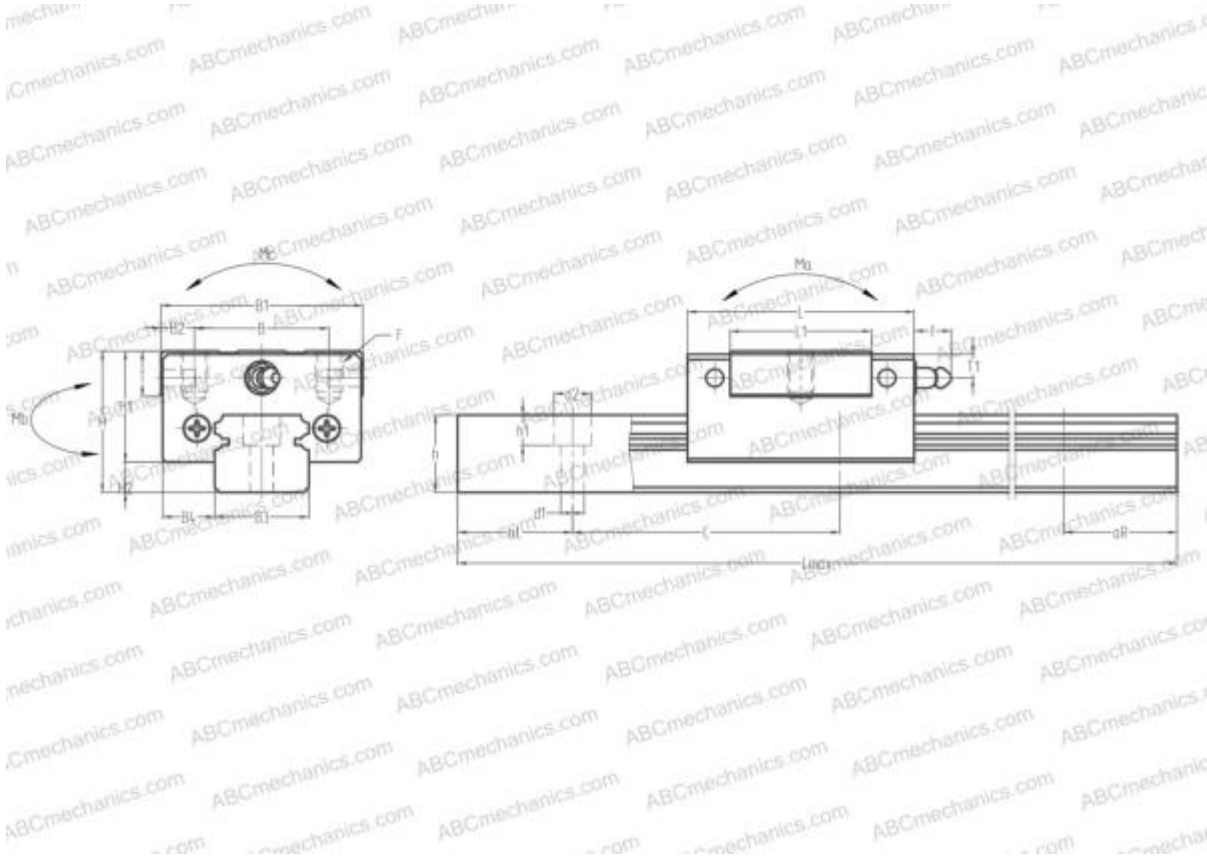

LS20CL ABC

Линейная направляющая

ТИП: Профильные линейные направляющие, С циркуляцией шариков, С высокой вертикальной несущей нагрузкой, Самоустанавливающийся тип, Квадратный тип, Низкая, короткая длина каретки, монтажный отвод

Технические характеристики

РАЗМЕРЫ, ММ

B1	42,000
H	28,000
L	47,200
B	32,000
L1	30,000
B2	5,000
B3	20,000
B4	11,000
H1	22,000
H2	6,000
T	12,000
T1	5,500
f	11,000
C	60,000
d1	6,000

АНАЛОГИ

HIWIN	EGH20SA
STAR	1664-8
Rockford Linear Motion	RPG20SV
INA	KUV20-B-ESC
NB	SGL20F

РАЗМЕРЫ, ММ

d2	9,500
h	15,500
h1	8,500
L max	3960,000
aL	20,000
aR	20,000
F	M5x0.8x7

МАССА

Масса блока	0,190
Масса рельса	2,300

ПРОИЗВОДИТЕЛЬ

[ABC](#)

АНАЛОГИ

NSK	LS20CL
THK	SR20V
IKO	LWESC20