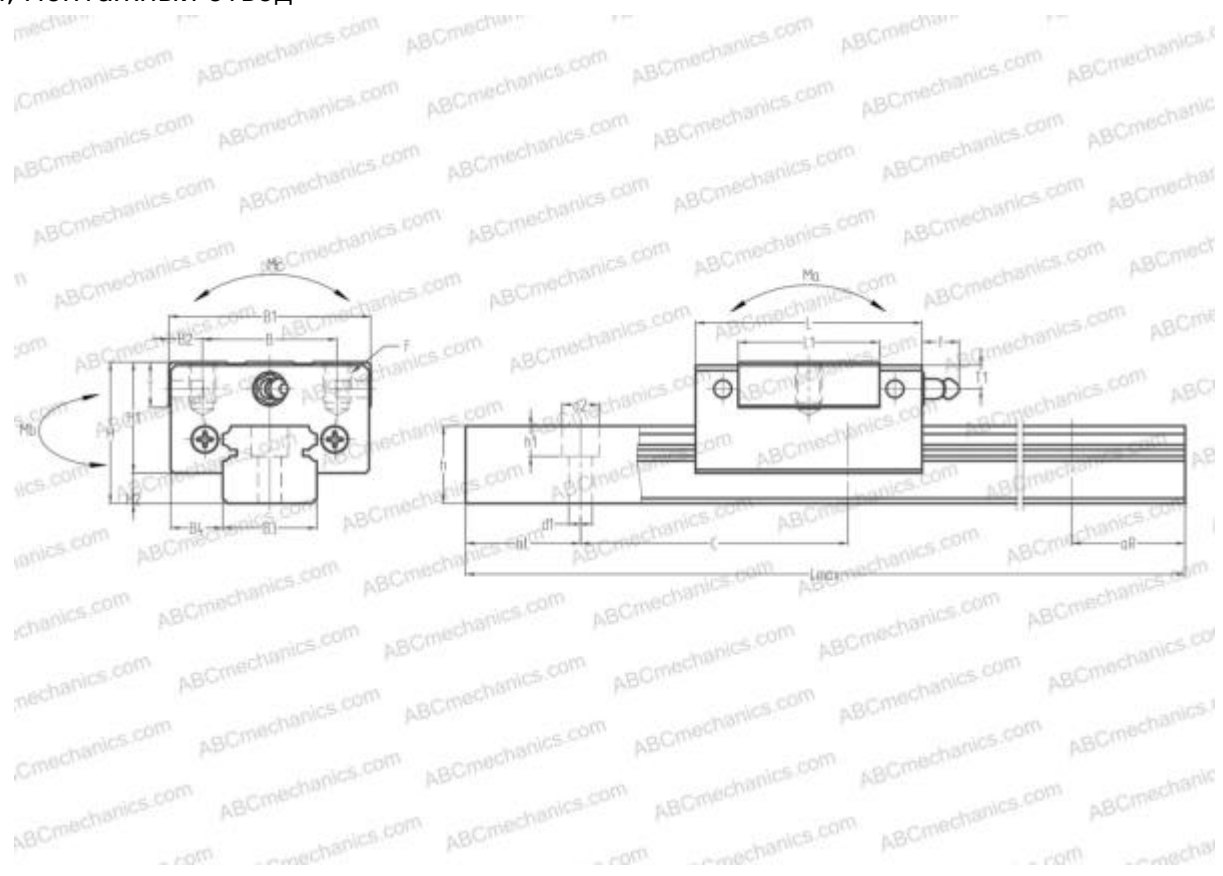

SR20V THK

Линейная направляющая

ТИП: Профильные линейные направляющие, С циркуляцией шариков, С высокой вертикальной несущей нагрузкой, Самоустанавливающийся тип, Квадратный тип, Низкая, короткая длина каретки, монтажный отвод

Технические характеристики

РАЗМЕРЫ, ММ

B1	42,000
H	28,000
L	47,200
B	32,000
L1	30,000
B2	5,000
B3	20,000
B4	11,000
H1	22,000
H2	6,000
T	12,000
T1	5,500
f	11,000
C	60,000
d1	6,000

АНАЛОГИ

HIWIN	EGH20SA
STAR	1664-8
Rockford Linear Motion	RPG20SV
INA	KUBE20-B-ESC
NB	SGL20F

РАЗМЕРЫ, ММ

d2	9,500
h	15,500
h1	8,500
L max	3960,000
aL	20,000
aR	20,000
F	M5x0.8x7

МАССА

Масса блока	0,190
Масса рельса	2,300

ПРОИЗВОДИТЕЛЬ

[THK](#)

АНАЛОГИ

ABC	LS20CL
NSK	LS20CL
IKO	LWESC20