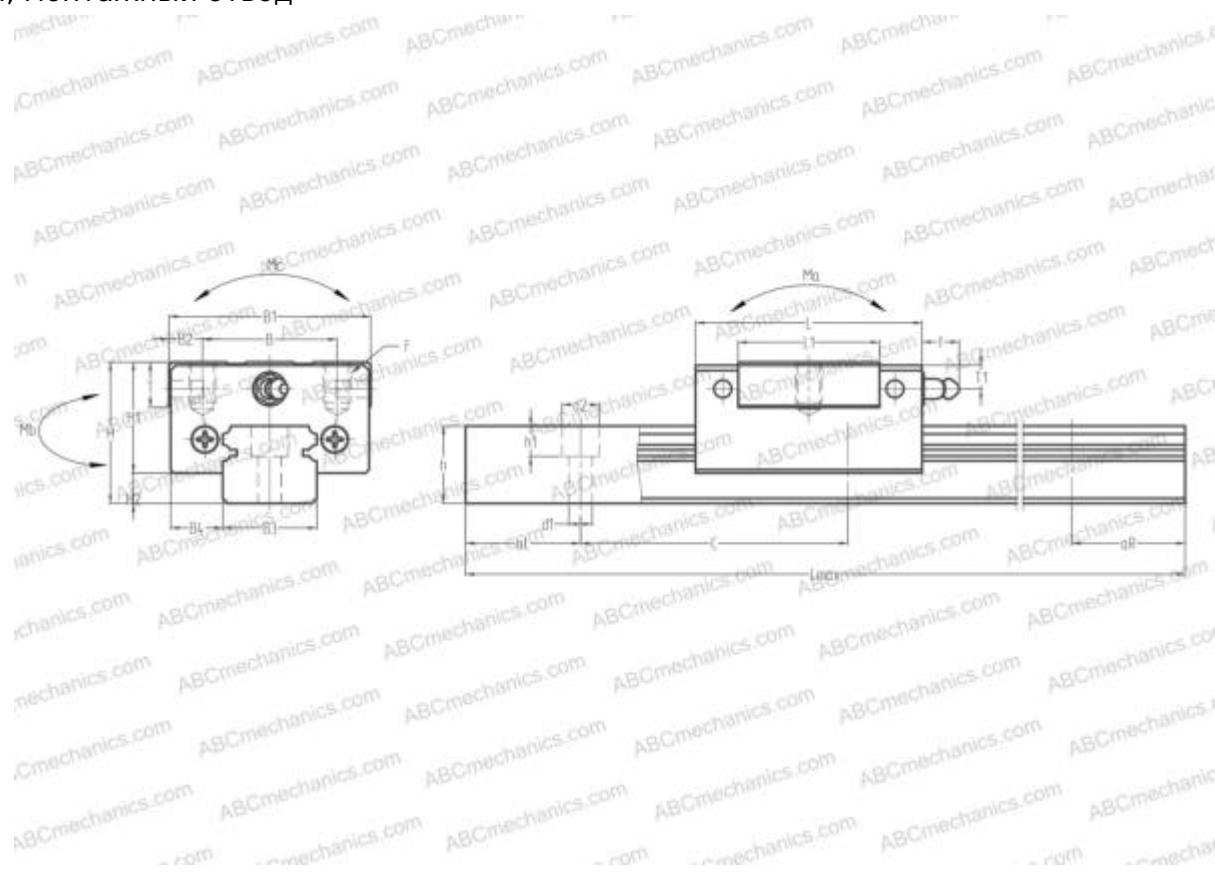

LWESC20 IKO

Линейная направляющая

ТИП: Профильные линейные направляющие, С циркуляцией шариков, С высокой вертикальной несущей нагрузкой, Самоустанавливающийся тип, Квадратный тип, Низкая, короткая длина каретки, монтажный отвод

Технические характеристики

РАЗМЕРЫ, ММ

B1	42,000
H	28,000
L	47,200
B	32,000
L1	30,000
B2	5,000
B3	20,000
B4	11,000
H1	22,000
H2	6,000
T	12,000
T1	5,500
f	11,000
C	60,000
d1	6,000

АНАЛОГИ

HIWIN	EGH20SA
STAR	1664-8
Rockford Linear Motion	RPG20SV
INA	KUBE20-B-ESC
NB	SGL20F

РАЗМЕРЫ, ММ

d2	9,500
h	15,500
h1	8,500
L max	3960,000
aL	20,000
aR	20,000
F	M5x0.8x7

МАССА

Масса блока	0,190
Масса рельса	2,300

ПРОИЗВОДИТЕЛЬ

[IKO](#)

АНАЛОГИ

ABC	LS20CL
NSK	LS20CL
THK	SR20V