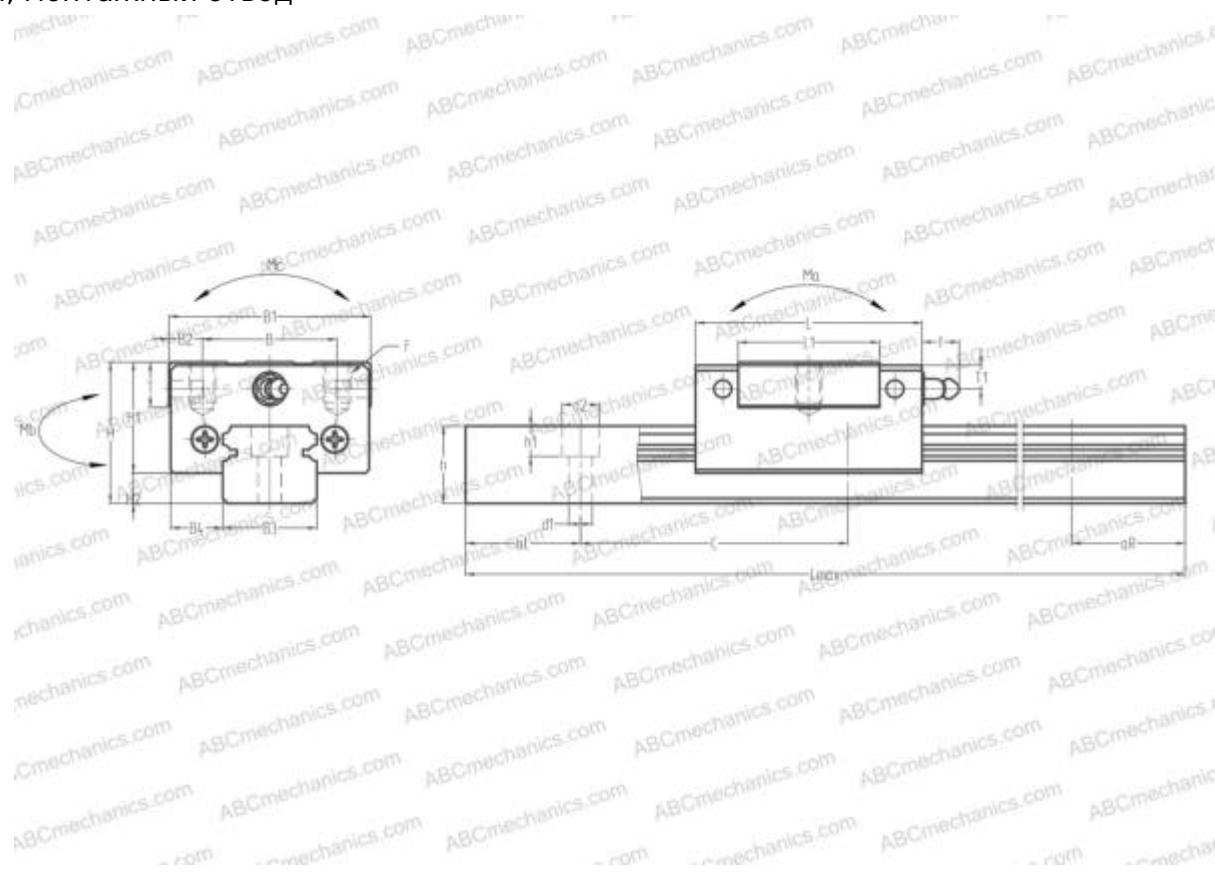

LS25CL ABC

Линейная направляющая

ТИП: Профильные линейные направляющие, С циркуляцией шариков, С высокой вертикальной несущей нагрузкой, Самоустанавливающийся тип, Квадратный тип, Низкая, короткая длина каретки, монтажный отвод

Технические характеристики

РАЗМЕРЫ, ММ

B1	48,000
H	33,000
L	59,600
B	35,000
L1	38,000
B2	6,500
B3	23,000
B4	12,500
H1	26,000
H2	7,000
T	12,000
T1	7,000
f	11,000
C	60,000
d1	7,000

АНАЛОГИ

HIWIN	EGH25SA
STAR	1664-2
Rockford Linear Motion	RPG25SV
INA	KUV25-B-ESC
NB	SGL25F

РАЗМЕРЫ, ММ

d2	11,000
h	18,000
h1	9,000
L max	3960,000
aL	20,000
aR	20,000
F	M6x1x9

МАССА

Масса блока	0,340
Масса рельса	3,100

ПРОИЗВОДИТЕЛЬ[ABC](#)**АНАЛОГИ**

NSK	LS25CL
THK	SR25VY
IKO	LWESC25