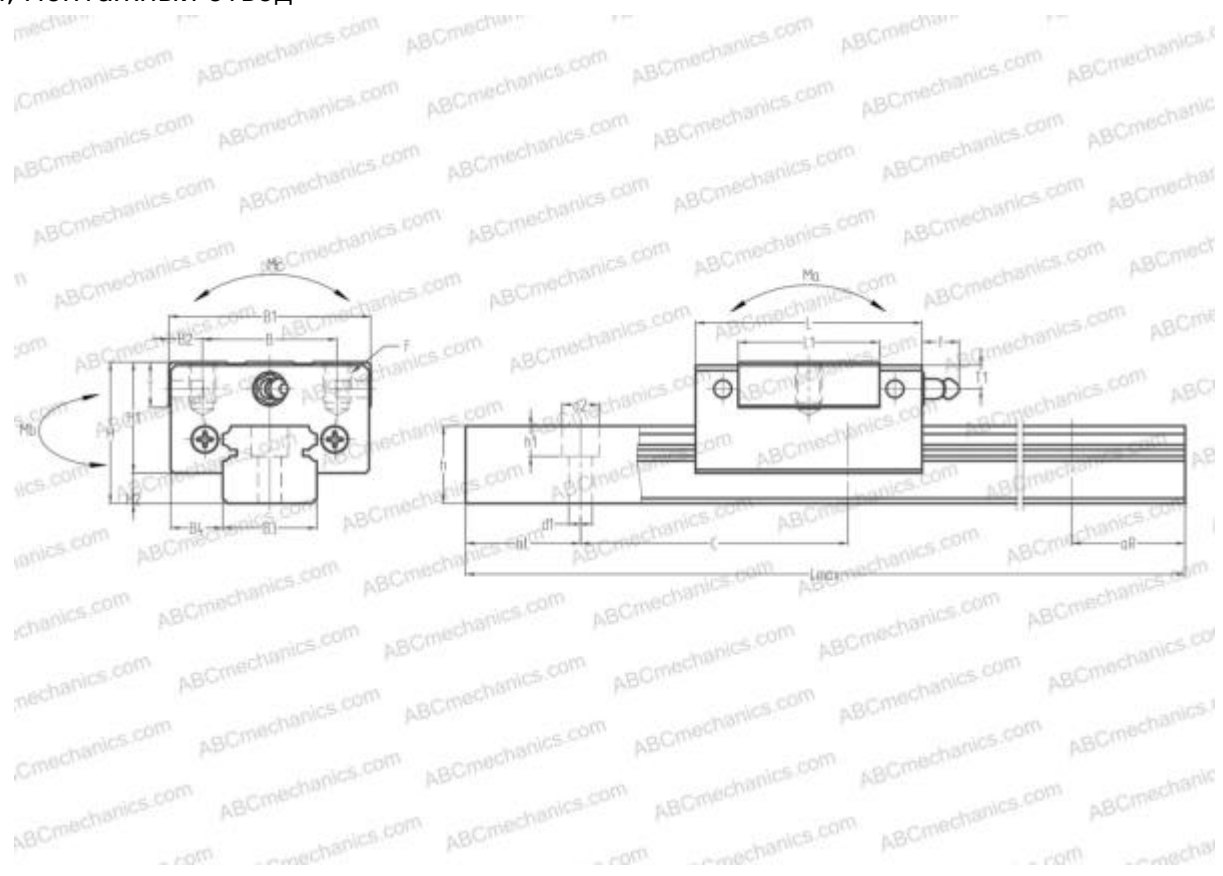

# SR25VY THK

Линейная направляющая

ТИП: Профильные линейные направляющие, С циркуляцией шариков, С высокой вертикальной несущей нагрузкой, Самоустанавливающийся тип, Квадратный тип, Низкая, короткая длина каретки, монтажный отвод

## РАЗМЕРЫ, ММ

B1	48,000
H	33,000
L	59,600
B	35,000
L1	38,000
B2	6,500
B3	23,000
B4	12,500
H1	26,000
H2	7,000
T	12,000
T1	7,000
f	11,000
C	60,000
d1	7,000

## РАЗМЕРЫ, ММ

d2	11,000
h	18,000
h1	9,000
L max	3960,000
aL	20,000
aR	20,000
F	M6x1x9

## МАССА

Масса блока	0,340
Масса рельса	3,100