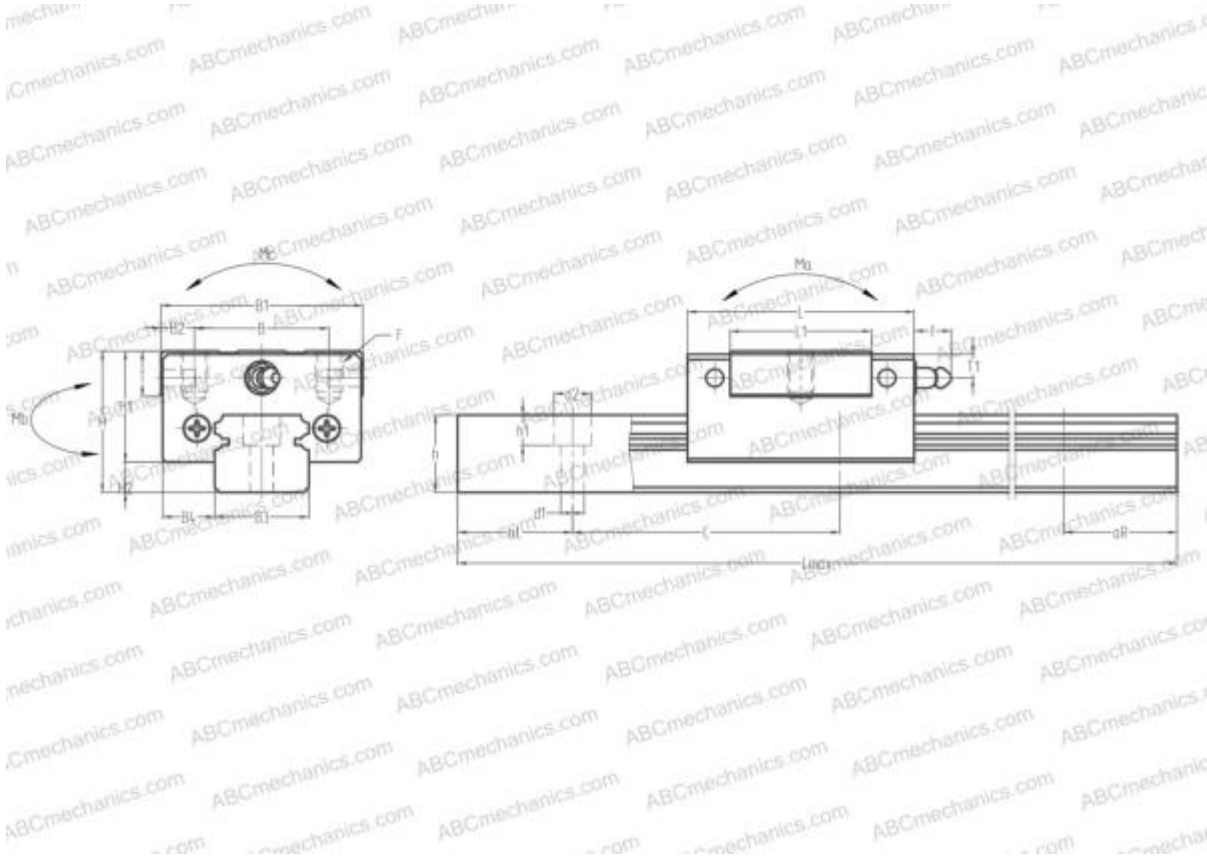

LWESC25 IKO

Линейная направляющая

ТИП: Профильные линейные направляющие, С циркуляцией шариков, С высокой вертикальной несущей нагрузкой, Самоустанавливающийся тип, Квадратный тип, Низкая, короткая длина каретки, монтажный отвод

Технические характеристики

РАЗМЕРЫ, ММ

B1	48,000
H	33,000
L	59,600
B	35,000
L1	38,000
B2	6,500
B3	23,000
B4	12,500
H1	26,000
H2	7,000
T	12,000
T1	7,000
f	11,000
C	60,000
d1	7,000

АНАЛОГИ

HIWIN	EGH25SA
STAR	1664-2
Rockford Linear Motion	RPG25SV
INA	KUV25-B-ESC
NB	SGL25F

РАЗМЕРЫ, ММ

d2	11,000
h	18,000
h1	9,000
L max	3960,000
aL	20,000
aR	20,000
F	M6x1x9

МАССА

Масса блока	0,340
Масса рельса	3,100

ПРОИЗВОДИТЕЛЬ

[IKO](#)

АНАЛОГИ

ABC	LS25CL
NSK	LS25CL
THK	SR25VY