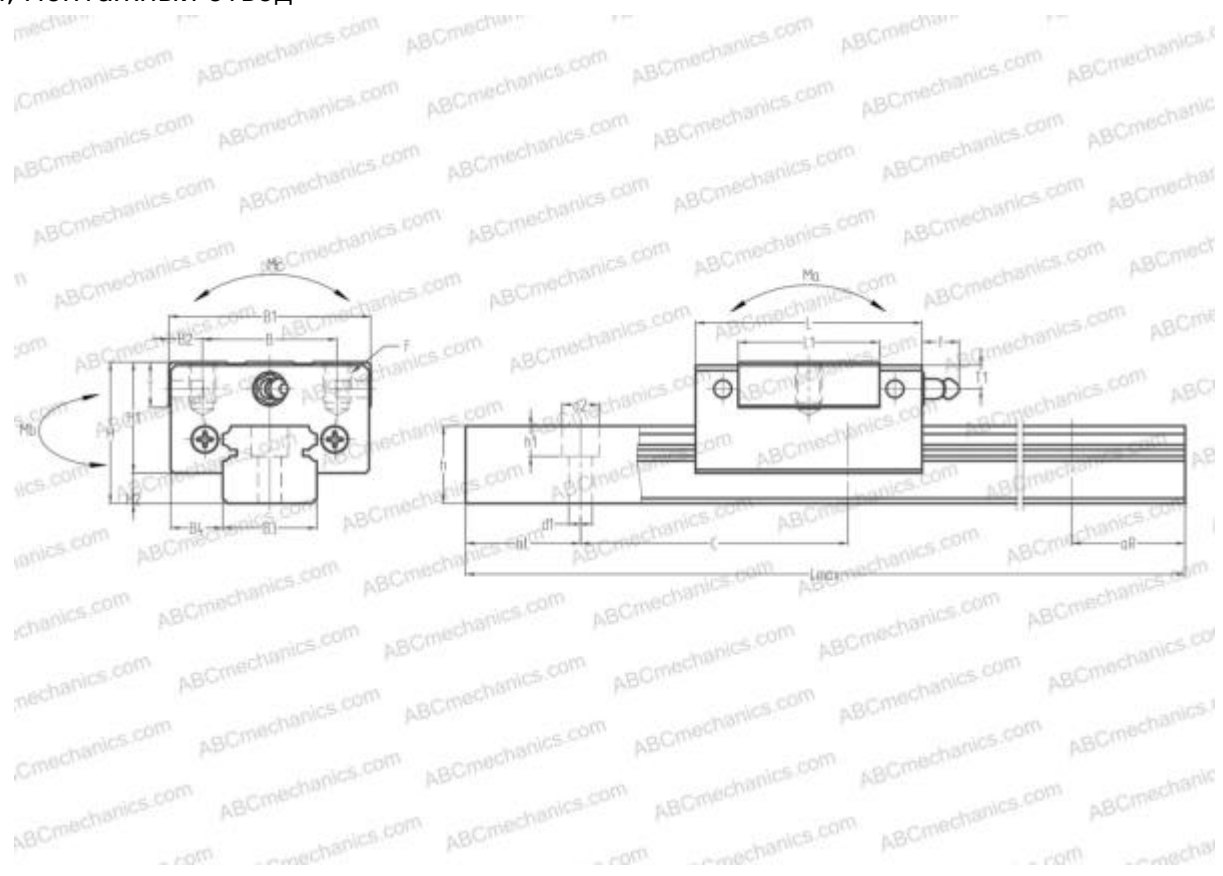

EGH25SA HIWIN

Линейная направляющая

ТИП: Профильные линейные направляющие, С циркуляцией шариков, С высокой вертикальной несущей нагрузкой, Самоустанавливающийся тип, Квадратный тип, Низкая, короткая длина каретки, монтажный отвод

Технические характеристики

РАЗМЕРЫ, ММ

B1	48,000
H	33,000
L	59,600
B	35,000
L1	38,000
B2	6,500
B3	23,000
B4	12,500
H1	26,000
H2	7,000
T	12,000
T1	7,000
f	11,000
C	60,000
d1	7,000

АНАЛОГИ

IKO	LWESC25
STAR	1664-2
Rockford Linear Motion	RPG25SV
INA	KUV25-B-ESC
NB	SGL25F

РАЗМЕРЫ, ММ

d2	11,000
h	18,000
h1	9,000
L max	3960,000
aL	20,000
aR	20,000
F	M6x1x9

МАССА

Масса блока	0,340
Масса рельса	3,100

ПРОИЗВОДИТЕЛЬ

[HIWIN](#)

АНАЛОГИ

ABC	LS25CL
NSK	LS25CL
THK	SR25VY