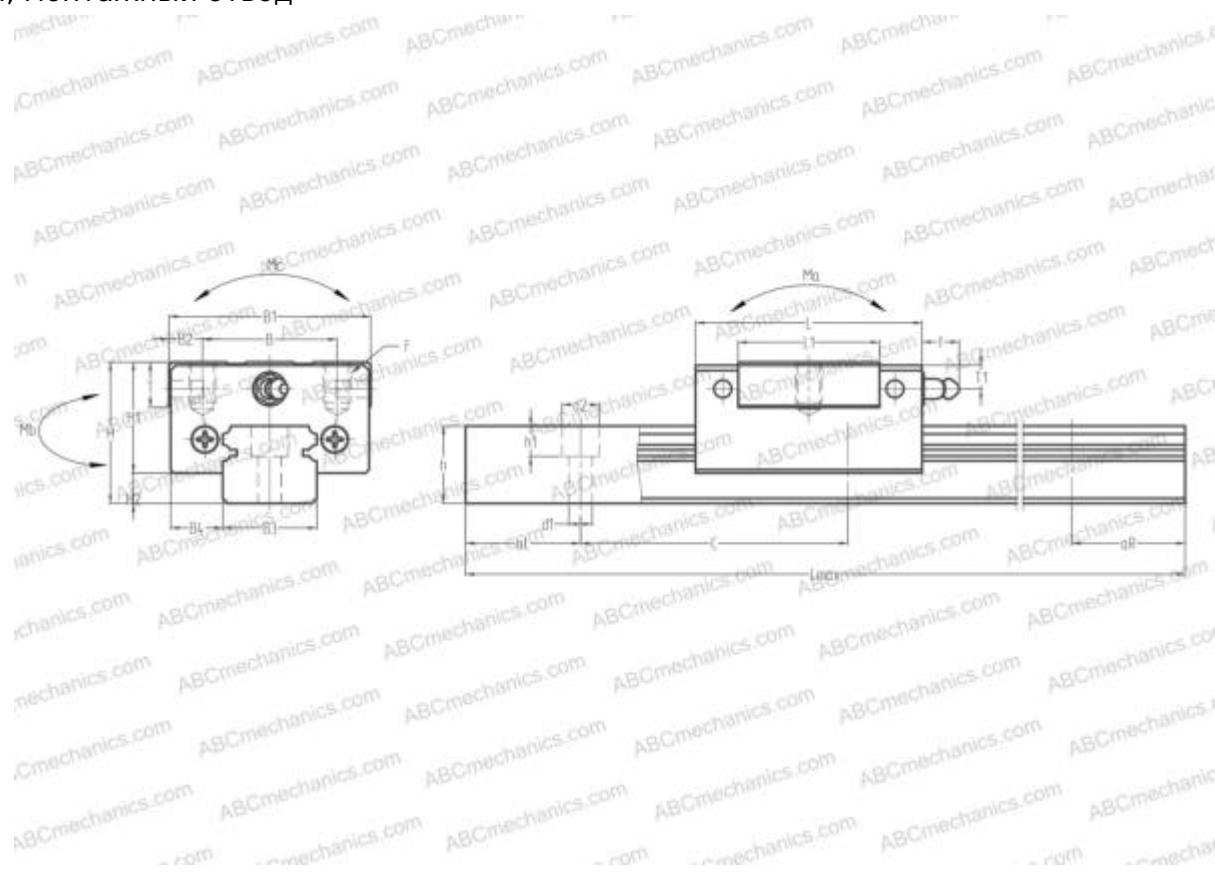

LS30CL ABC

Линейная направляющая

ТИП: Профильные линейные направляющие, С циркуляцией шариков, С высокой вертикальной несущей нагрузкой, Самоустанавливающийся тип, Квадратный тип, Низкая, короткая длина каретки, монтажный отвод

Технические характеристики

РАЗМЕРЫ, ММ

B1	60,000
H	42,000
L	67,400
B	40,000
L1	42,000
B2	10,000
B3	28,000
B4	16,000
H1	33,000
H2	9,000
T	13,000
T1	8,000
f	11,000
C	80,000
d1	7,000

АНАЛОГИ

HIWIN	EGH30SA
Rockford Linear Motion	RPG30SV
INA	KUV30-B-ESC
NB	SGL30F

РАЗМЕРЫ, ММ

d2	11,000
h	23,000
h1	9,000
L max	4000,000
aL	20,000
aR	20,000
F	M8x1.25x12

МАССА

Масса блока	0,580
Масса рельса	4,800

ПРОИЗВОДИТЕЛЬ

[ABC](#)

АНАЛОГИ

NSK	LS30CL
THK	SR30V
IKO	LWESC30