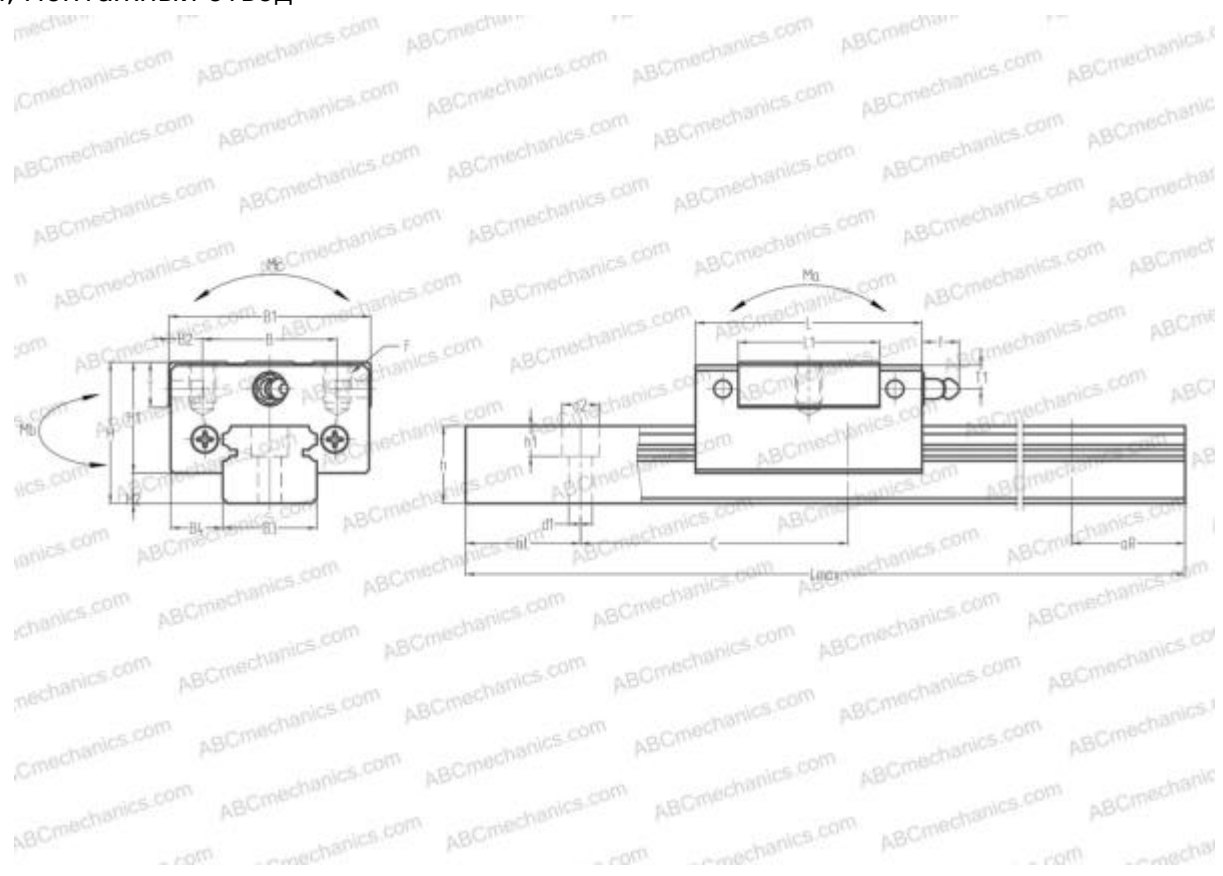

SR30V THK

Линейная направляющая

ТИП: Профильные линейные направляющие, С циркуляцией шариков, С высокой вертикальной несущей нагрузкой, Самоустанавливающийся тип, Квадратный тип, Низкая, короткая длина каретки, монтажный отвод

Технические характеристики

РАЗМЕРЫ, ММ

B1	60,000
H	42,000
L	67,400
B	40,000
L1	42,000
B2	10,000
B3	28,000
B4	16,000
H1	33,000
H2	9,000
T	13,000
T1	8,000
f	11,000
C	80,000
d1	7,000

АНАЛОГИ

HIWIN	EGH30SA
Rockford Linear Motion	RPG30SV
INA	KUV30-B-ESC
NB	SGL30F

РАЗМЕРЫ, ММ

d2	11,000
h	23,000
h1	9,000
L max	4000,000
aL	20,000
aR	20,000
F	M8x1.25x12

МАССА

Масса блока	0,580
Масса рельса	4,800

ПРОИЗВОДИТЕЛЬ

[THK](#)

АНАЛОГИ

ABC	LS30CL
NSK	LS30CL
IKO	LWESC30