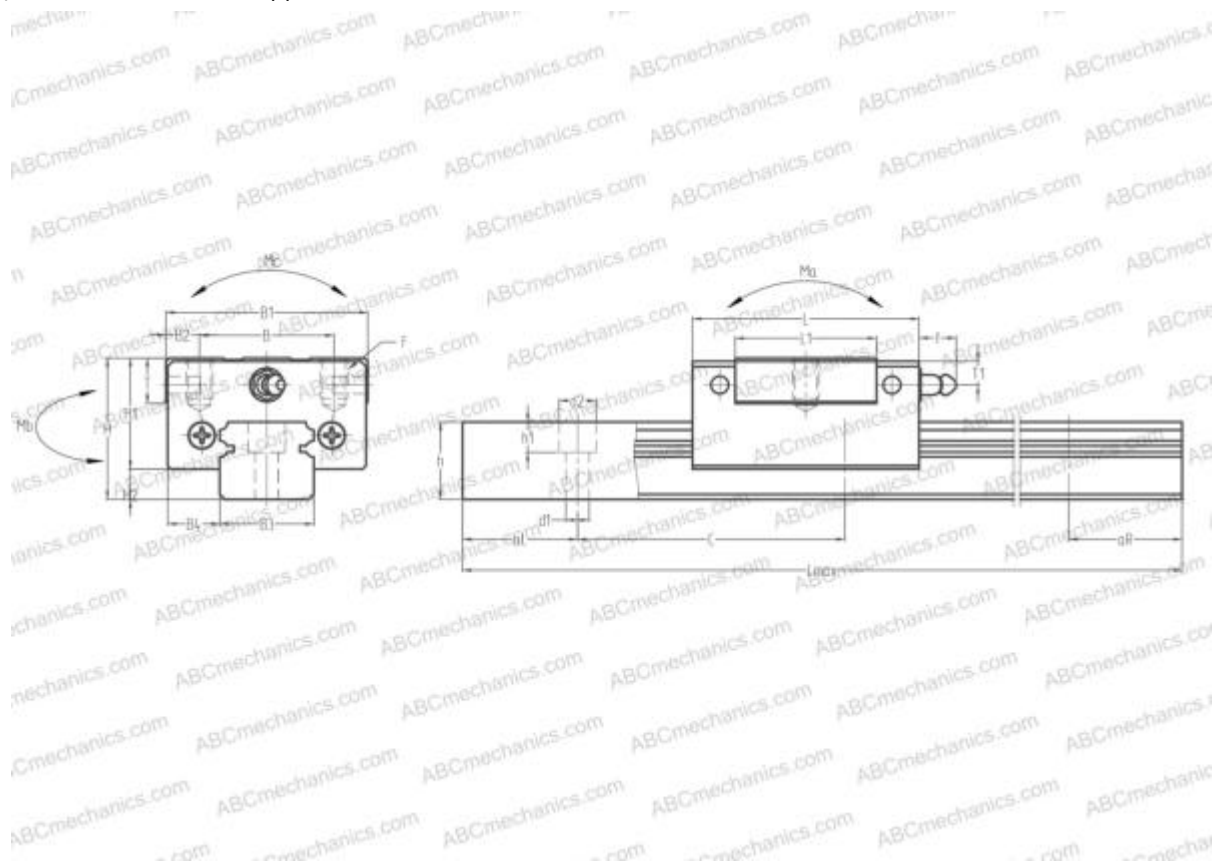

## EGH30SA HIWIN

Линейная направляющая

ТИП: Профильные линейные направляющие, С циркуляцией шариков, С высокой вертикальной несущей нагрузкой, Самоустанавливающийся тип, Квадратный тип, Низкая, короткая длина каретки, монтажный отвод

## РАЗМЕРЫ, ММ

B1	60,000
H	42,000
L	67,400
B	40,000
L1	42,000
B2	10,000
B3	28,000
B4	16,000
H1	33,000
H2	9,000
T	13,000
T1	8,000
f	11,000
C	80,000
d1	7,000

## РАЗМЕРЫ, ММ

d2	11,000
h	23,000
h1	9,000
L max	4000,000
aL	20,000
aR	20,000
F	M8x1.25x12

## МАССА

Масса блока	0,580
Масса рельса	4,800