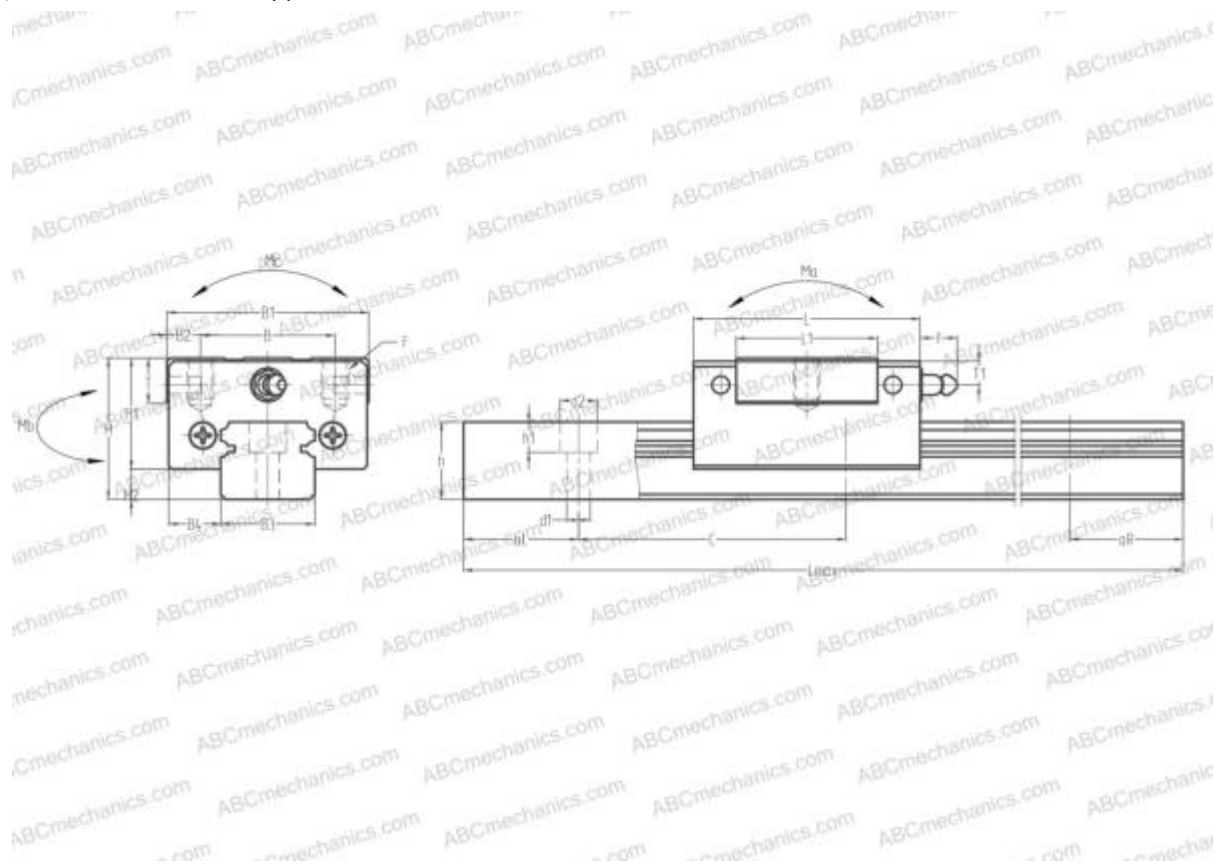

LS35CL ABC

Линейная направляющая

ТИП: Профильные линейные направляющие, С циркуляцией шариков, С высокой вертикальной несущей нагрузкой, Самоустанавливающийся тип, Квадратный тип, Низкая, короткая длина каретки, монтажный отвод

Технические характеристики

РАЗМЕРЫ, ММ

B1	70,000
H	48,000
L	77,000
B	50,000
L1	49,000
B2	10,000
B3	34,000
B4	18,000
H1	37,500
H2	10,500
T	14,000
T1	8,500
f	11,000
C	80,000
d1	9,000

АНАЛОГИ

HIWIN	EGH35SA
STAR	1666-3
Rockford Linear Motion	RPG35SV
INA	KUV35-B-ESC
NB	SGL35F

РАЗМЕРЫ, ММ

d2	14,000
h	27,500
h1	12,000
L max	4000,000
aL	20,000
aR	20,000
F	M8x1.25x12

МАССА

Масса блока	0,860
Масса рельса	7,000

ПРОИЗВОДИТЕЛЬ

[ABC](#)

АНАЛОГИ

NSK	LS35CL
THK	SR35V
IKO	LWESC35