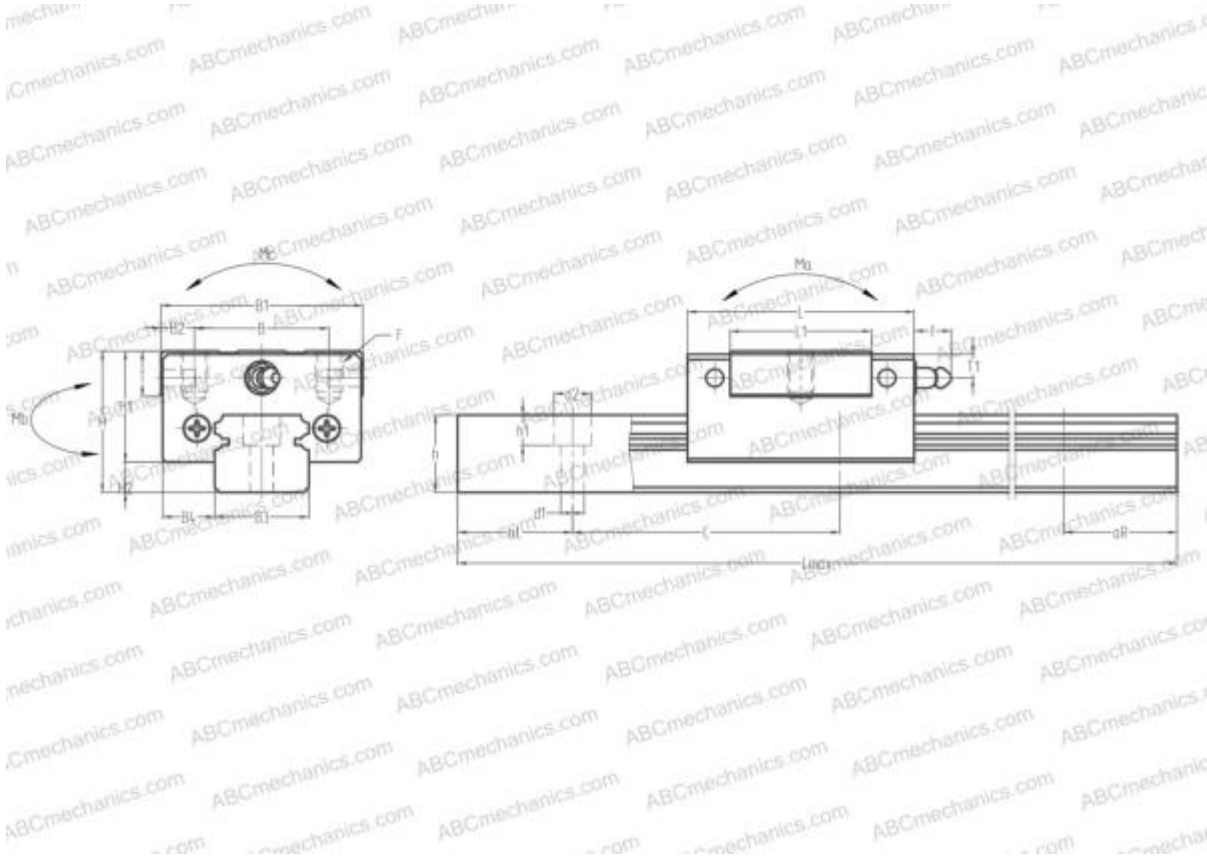

LWESC35 IKO

Линейная направляющая

ТИП: Профильные линейные направляющие, С циркуляцией шариков, С высокой вертикальной несущей нагрузкой, Самоустанавливающийся тип, Квадратный тип, Низкая, короткая длина каретки, монтажный отвод

Технические характеристики

РАЗМЕРЫ, ММ

B1	70,000
H	48,000
L	77,000
B	50,000
L1	49,000
B2	10,000
B3	34,000
B4	18,000
H1	37,500
H2	10,500
T	14,000
T1	8,500
f	11,000
C	80,000
d1	9,000

АНАЛОГИ

HIWIN	EGH35SA
STAR	1666-3
Rockford Linear Motion	RPG35SV
INA	KUV35-B-ESC
NB	SGL35F

РАЗМЕРЫ, ММ

d2	14,000
h	27,500
h1	12,000
L max	4000,000
aL	20,000
aR	20,000
F	M8x1.25x12

МАССА

Масса блока	0,860
Масса рельса	7,000

ПРОИЗВОДИТЕЛЬ

[IKO](#)

АНАЛОГИ

ABC	LS35CL
NSK	LS35CL
THK	SR35V