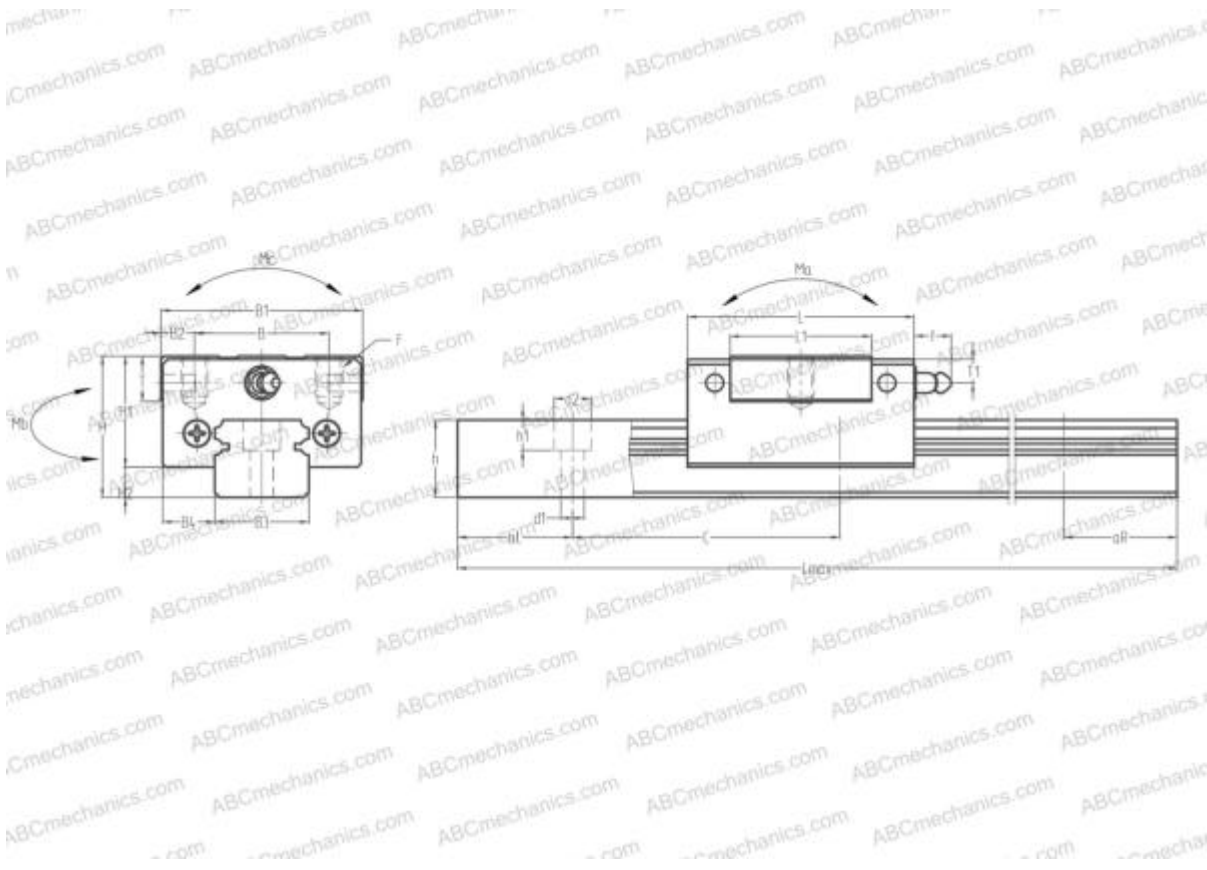

## EGH35SA HIWIN

Линейная направляющая

ТИП: Профильные линейные направляющие, С циркуляцией шариков, С высокой вертикальной несущей нагрузкой, Самоустанавливающийся тип, Квадратный тип, Низкая, короткая длина каретки, монтажный отвод

## РАЗМЕРЫ, ММ

B1	70,000
H	48,000
L	77,000
B	50,000
L1	49,000
B2	10,000
B3	34,000
B4	18,000
H1	37,500
H2	10,500
T	14,000
T1	8,500
f	11,000
C	80,000
d1	9,000

## РАЗМЕРЫ, ММ

d2	14,000
h	27,500
h1	12,000
L max	4000,000
aL	20,000
aR	20,000
F	M8x1.25x12

## МАССА

Масса блока	0,860
Масса рельса	7,000