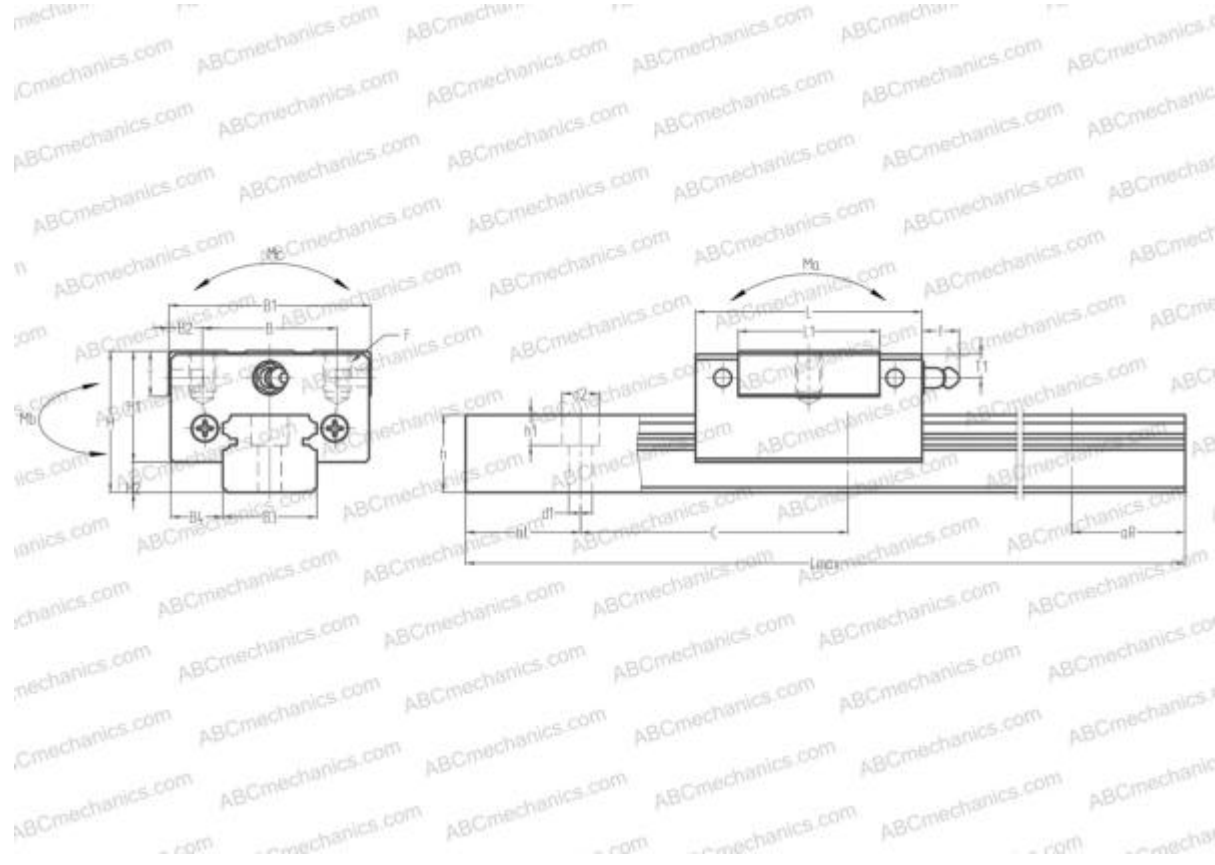

KUVE35-B-ESC INA

Линейная направляющая

ТИП: Профильные линейные направляющие, С циркуляцией шариков, С высокой вертикальной несущей нагрузкой, Самоустанавливающийся тип, Квадратный тип, Низкая, короткая длина каретки, монтажный отвод

Технические характеристики

РАЗМЕРЫ, ММ

B1	70,000
H	48,000
L	77,000
B	50,000
L1	49,000
B2	10,000
B3	34,000
B4	18,000
H1	37,500
H2	10,500
T	14,000
T1	8,500
f	11,000
C	80,000
d1	9,000

АНАЛОГИ

IKO	LWESC35
HIWIN	EGH35SA
STAR	1666-3
Rockford Linear Motion	RPG35SV
NB	SGL35F

РАЗМЕРЫ, ММ

d2	14,000
h	27,500
h1	12,000
L max	4000,000
aL	20,000
aR	20,000
F	M8x1.25x12

МАССА

Масса блока	0,860
Масса рельса	7,000

ПРОИЗВОДИТЕЛЬ

[INA](#)

АНАЛОГИ

ABC	LS35CL
NSK	LS35CL
THK	SR35V