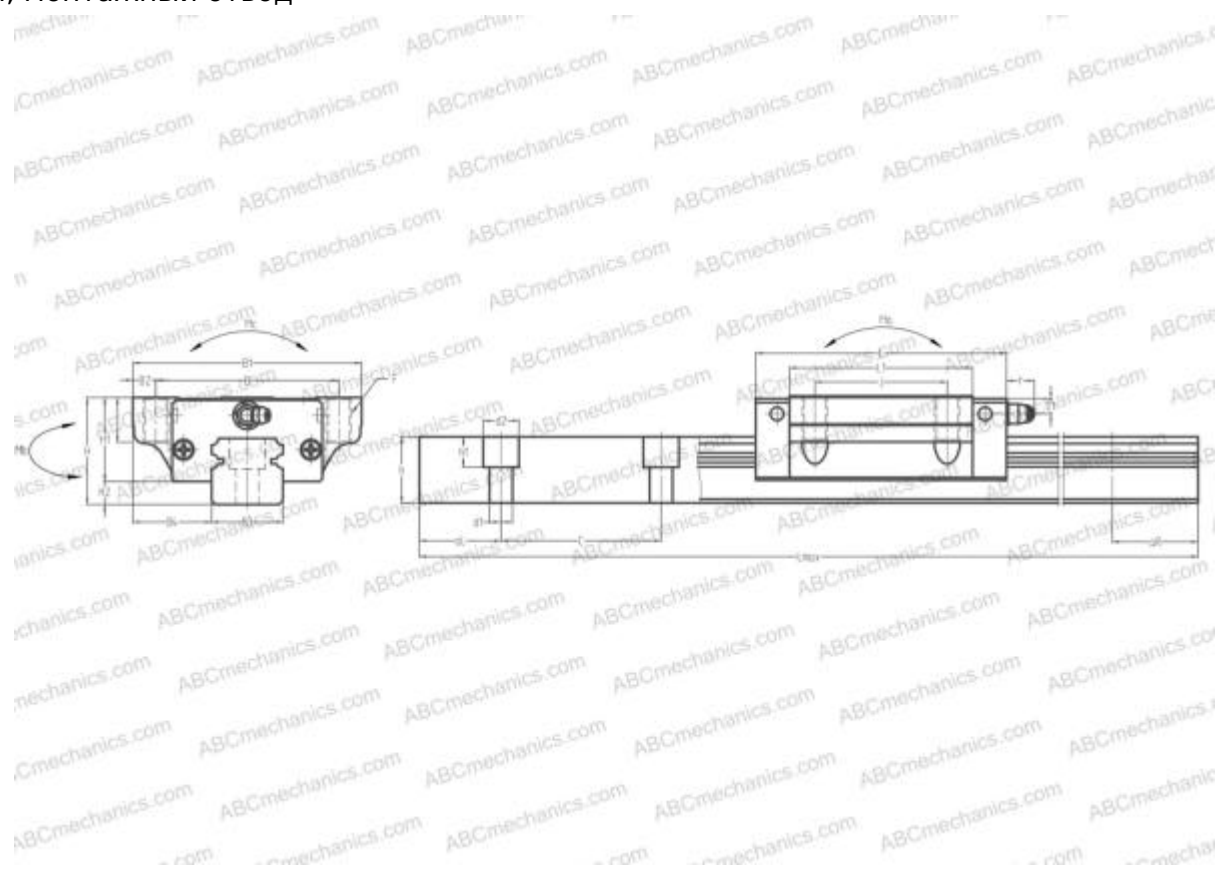

## LH25EL ABC

Линейная направляющая

ТИП: Профильные линейные направляющие, С циркуляцией шариков, С высокой вертикальной несущей нагрузкой, Самоустанавливающийся тип, Фланцевый тип, Низкая, стандартная длина каретки, монтажный отвод

## РАЗМЕРЫ, ММ

B1	70,000
H	36,000
L	79,000
B	57,000
J	45,000
L1	58,000
B2	6,500
B3	23,000
B4	23,500
H1	29,000
H2	7,000
T	11,000
T1	6,000
f	11,000
C	60,000

## РАЗМЕРЫ, ММ

d1	7,000
d2	11,000
h	22,000
h1	9,000
L max	3960,000
aL	20,000
aR	20,000
F	M8x1.25x16

## МАССА

Масса блока	0,630
Масса рельса	3,600