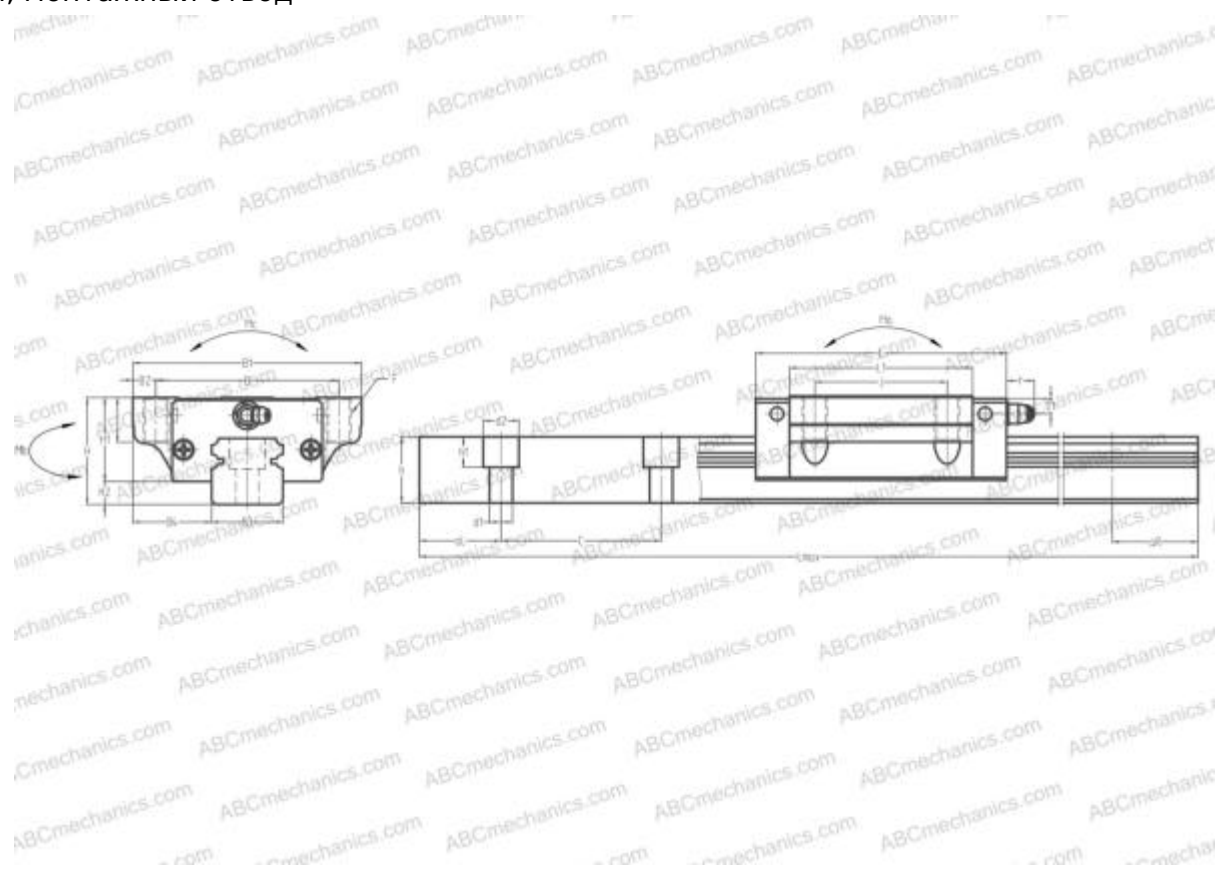

HGW25CA HIWIN

Линейная направляющая

ТИП: Профильные линейные направляющие, С циркуляцией шариков, С высокой вертикальной несущей нагрузкой, Самоустанавливающийся тип, Фланцевый тип, Низкая, стандартная длина каретки, монтажный отвод

Технические характеристики

РАЗМЕРЫ, ММ

B1	70,000
H	36,000
L	79,000
B	57,000
J	45,000
L1	58,000
B2	6,500
B3	23,000
B4	23,500
H1	29,000
H2	7,000
T	11,000
T1	6,000
f	11,000
C	60,000

АНАЛОГИ

THK	HSR25A
IKO	LWHT25..B
STAR	1651-2
Rockford Linear Motion	RPG25HA
INA	KUVE25-B
NB	SGL25HTE
SCHNEEBERGER	BMA 25

РАЗМЕРЫ, ММ

d1	7,000
d2	11,000
h	22,000
h1	9,000
L max	3960,000
aL	20,000
aR	20,000
F	M8x1.25x16

МАССА

Масса блока	0,630
Масса рельса	3,600

ПРОИЗВОДИТЕЛЬ

[HIWIN](#)

АНАЛОГИ

ABC	LH25EL
NSK	LH25EL