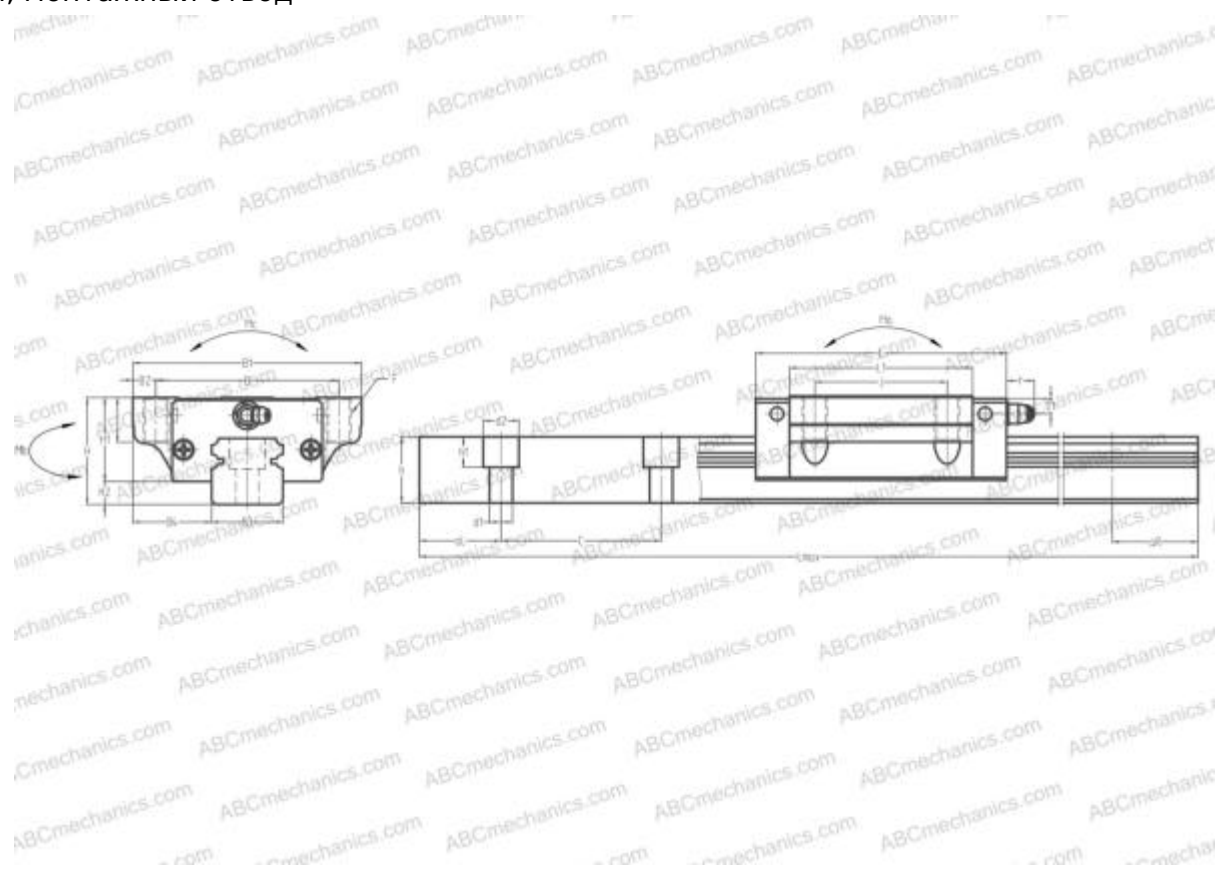

HSR30A THK

Линейная направляющая

ТИП: Профильные линейные направляющие, С циркуляцией шариков, С высокой вертикальной несущей нагрузкой, Самоустанавливающийся тип, Фланцевый тип, Низкая, стандартная длина каретки, монтажный отвод

Технические характеристики

РАЗМЕРЫ, ММ

B1	90,000
H	42,000
L	98,600
B	72,000
J	52,000
L1	72,000
B2	9,000
B3	28,000
B4	31,000
H1	33,000
H2	9,000
T	11,000
T1	7,000
f	11,000
C	80,000

АНАЛОГИ

IKO	LWHT30..B
HIWIN	HGW30CA
STAR	1651-7
Rockford Linear Motion	RPG30HA
INA	KUVE30-B
NB	SGL30HTE
SCHNEEBERGER	BMA 30

РАЗМЕРЫ, ММ

d1	9,000
d2	14,000
h	26,000
h1	12,000
L max	4000,000
aL	20,000
aR	20,000
F	M10x1.5x18

МАССА

Масса блока	1,200
Масса рельса	5,200

ПРОИЗВОДИТЕЛЬ

[THK](#)

АНАЛОГИ

ABC	LH30EL
NSK	LH30EL