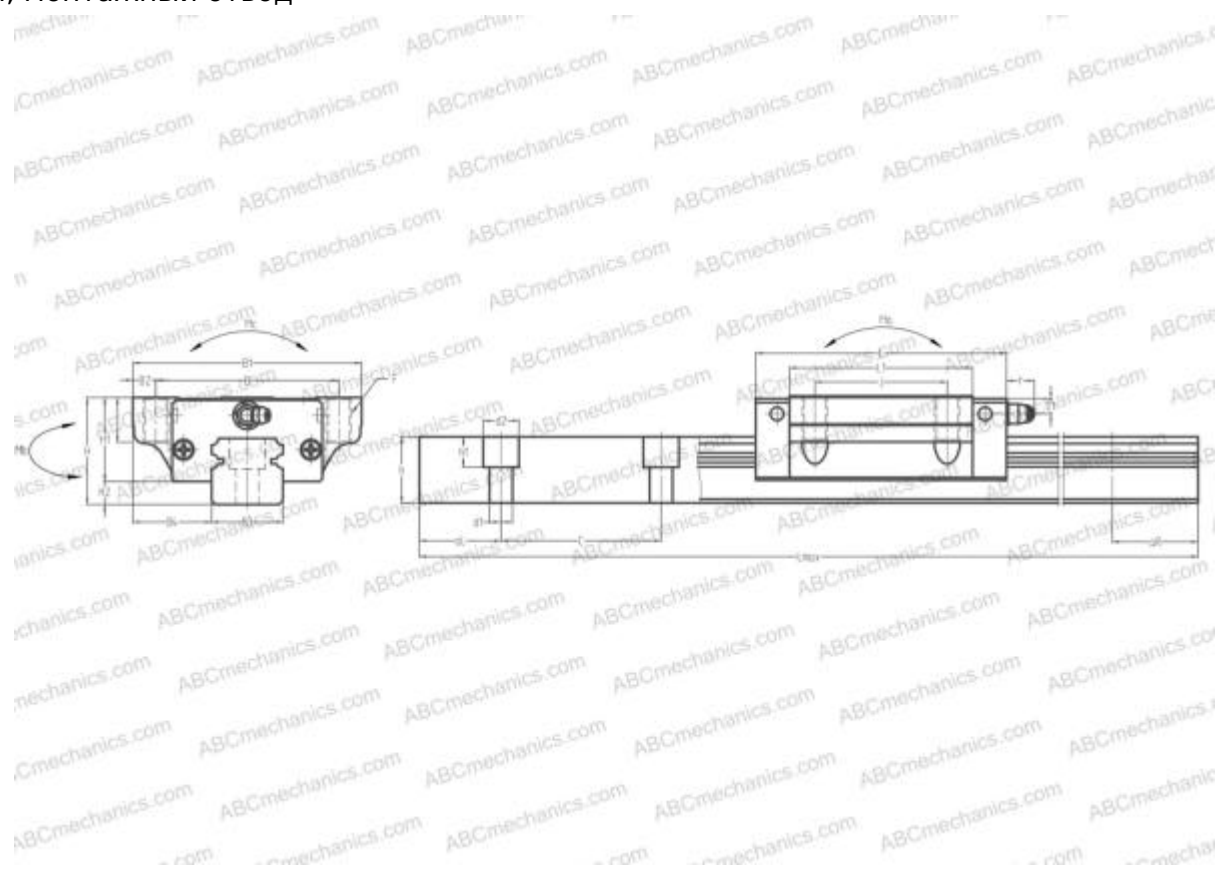

LN35EL ABC

Линейная направляющая

ТИП: Профильные линейные направляющие, С циркуляцией шариков, С высокой вертикальной несущей нагрузкой, Самоустанавливающийся тип, Фланцевый тип, Низкая, стандартная длина каретки, монтажный отвод

Технические характеристики

РАЗМЕРЫ, ММ

B1	100,000
H	48,000
L	109,000
B	82,000
J	62,000
L1	80,000
B2	9,000
B3	34,000
B4	33,000
H1	38,500
H2	9,500
T	12,000
T1	8,000
f	11,000
C	80,000

АНАЛОГИ

IKO	LWHT35..B
HIWIN	HGW35CA
STAR	1651-3
Rockford Linear Motion	RPG35HA
INA	KUVE35-B
NB	SGL35HTE
SCHNEEBERGER	BMA 35

РАЗМЕРЫ, ММ

d1	9,000
d2	14,000
h	29,000
h1	12,000
L max	4000,000
aL	20,000
aR	20,000
F	M10x1.5x20

МАССА

Масса блока	1,700
Масса рельса	7,200

ПРОИЗВОДИТЕЛЬ

[ABC](#)

АНАЛОГИ

NSK	LH35EL
THK	HSR35A