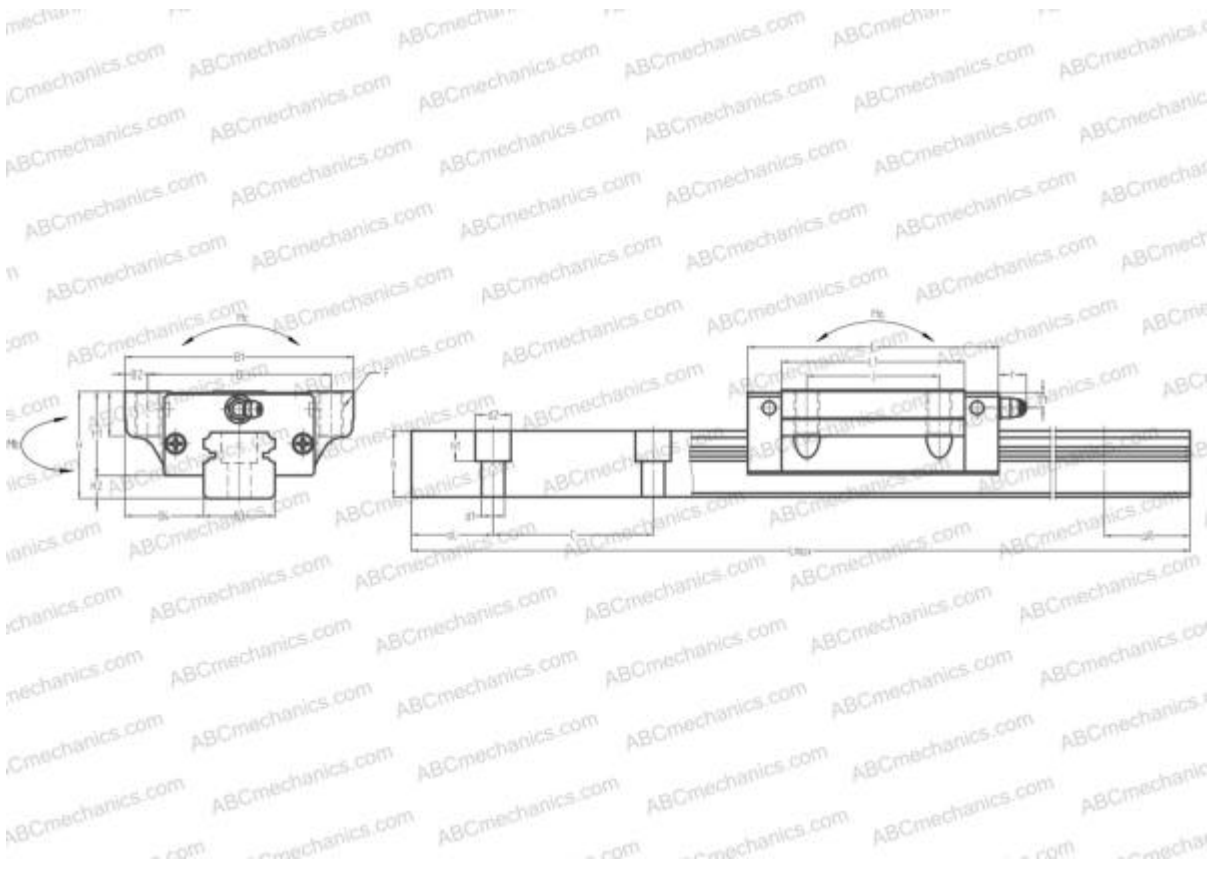

KUVE35-B INA

Линейная направляющая

ТИП: Профильные линейные направляющие, С циркуляцией шариков, С высокой вертикальной несущей нагрузкой, Самоустанавливающийся тип, Фланцевый тип, Низкая, стандартная длина каретки, монтажный отвод

Технические характеристики

РАЗМЕРЫ, ММ

B1	100,000
H	48,000
L	109,000
B	82,000
J	62,000
L1	80,000
B2	9,000
B3	34,000
B4	33,000
H1	38,500
H2	9,500
T	12,000
T1	8,000
f	11,000
C	80,000

АНАЛОГИ

THK	HSR35A
IKO	LWHT35..B
HIWIN	HGW35CA
STAR	1651-3
Rockford Linear Motion	RPG35HA
NB	SGL35HTE
SCHNEEBERGER	BMA 35

РАЗМЕРЫ, ММ

d1	9,000
d2	14,000
h	29,000
h1	12,000
L max	4000,000
aL	20,000
aR	20,000
F	M10x1.5x20

МАССА

Масса блока	1,700
Масса рельса	7,200

ПРОИЗВОДИТЕЛЬ

[INA](#)

АНАЛОГИ

ABC	LH35EL
NSK	LH35EL