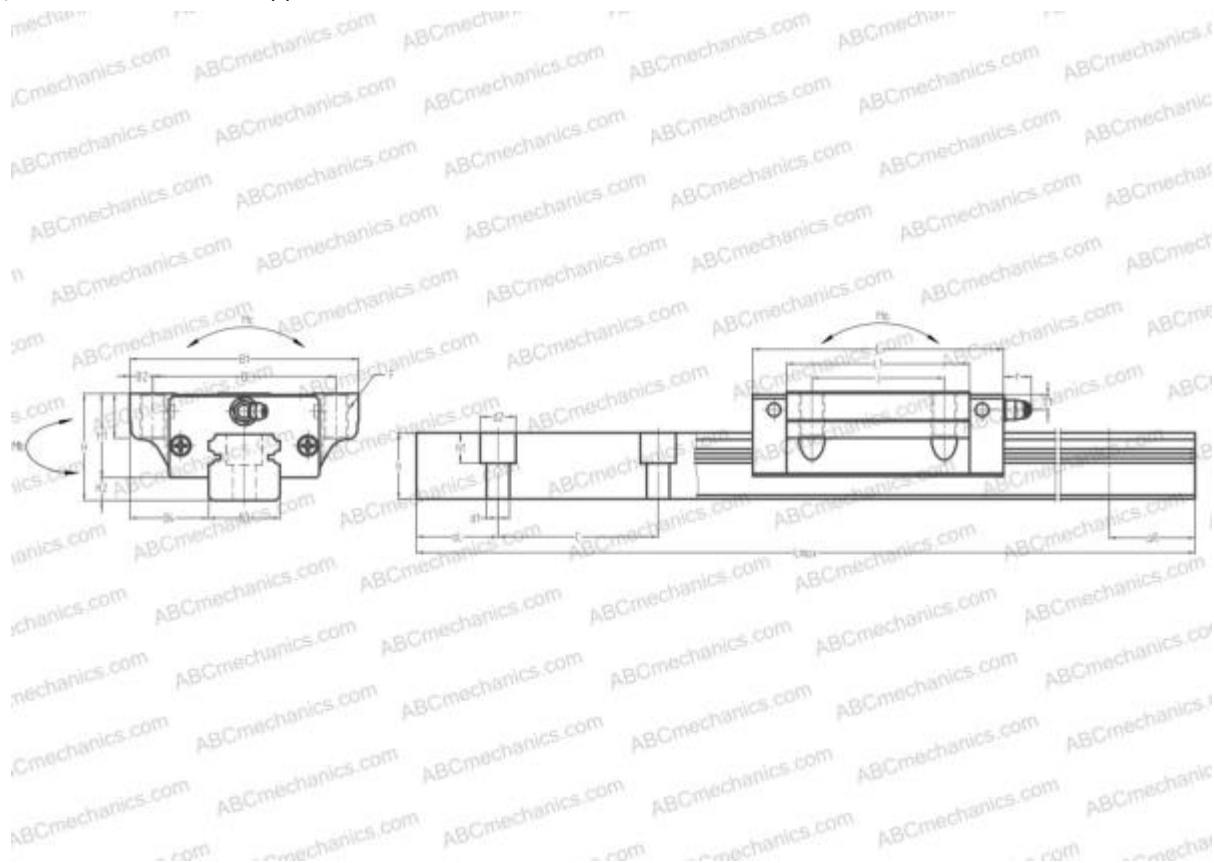

LN65EL ABC

Линейная направляющая

ТИП: Профильные линейные направляющие, С циркуляцией шариков, С высокой вертикальной несущей нагрузкой, Самоустанавливающийся тип, Фланцевый тип, Низкая, стандартная длина каретки, монтажный отвод

Технические характеристики

РАЗМЕРЫ, ММ

B1	170,000
H	90,000
L	193,000
B	142,000
J	110,000
L1	147,000
B2	14,000
B3	63,000
B4	53,500
H1	74,000
H2	16,000
T	23,000
T1	19,000
f	13,000
C	150,000

АНАЛОГИ

IKO	LWHT65..B
HIWIN	HGW65CA
STAR	1651-6

РАЗМЕРЫ, ММ

d1	18,000
d2	26,000
h	53,000
h1	22,000
L max	3900,000
aL	35,000
aR	35,000
F	M16x2x24

МАССА

Масса блока	10,000
Масса рельса	24,300

ПРОИЗВОДИТЕЛЬ[ABC](#)**АНАЛОГИ**

NSK	LH65EL
THK	HSR65A