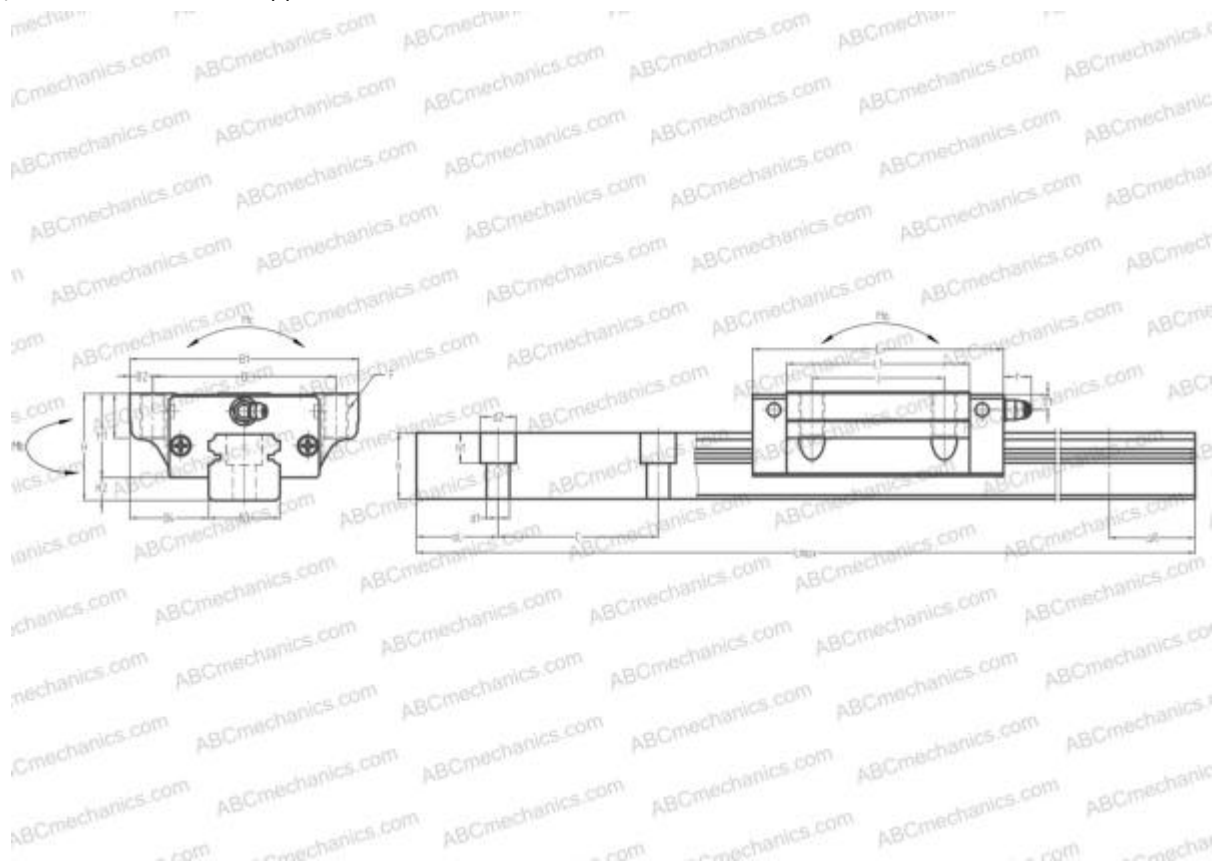

## HSR65A THK

Линейная направляющая

ТИП: Профильные линейные направляющие, С циркуляцией шариков, С высокой вертикальной несущей нагрузкой, Самоустанавливающийся тип, Фланцевый тип, Низкая, стандартная длина каретки, монтажный отвод

## РАЗМЕРЫ, ММ

B1	170,000
H	90,000
L	193,000
B	142,000
J	110,000
L1	147,000
B2	14,000
B3	63,000
B4	53,500
H1	74,000
H2	16,000
T	23,000
T1	19,000
f	13,000
C	150,000

## РАЗМЕРЫ, ММ

d1	18,000
d2	26,000
h	53,000
h1	22,000
L max	3900,000
aL	35,000
aR	35,000
F	M16x2x24

## МАССА

Масса блока	10,000
Масса рельса	24,300