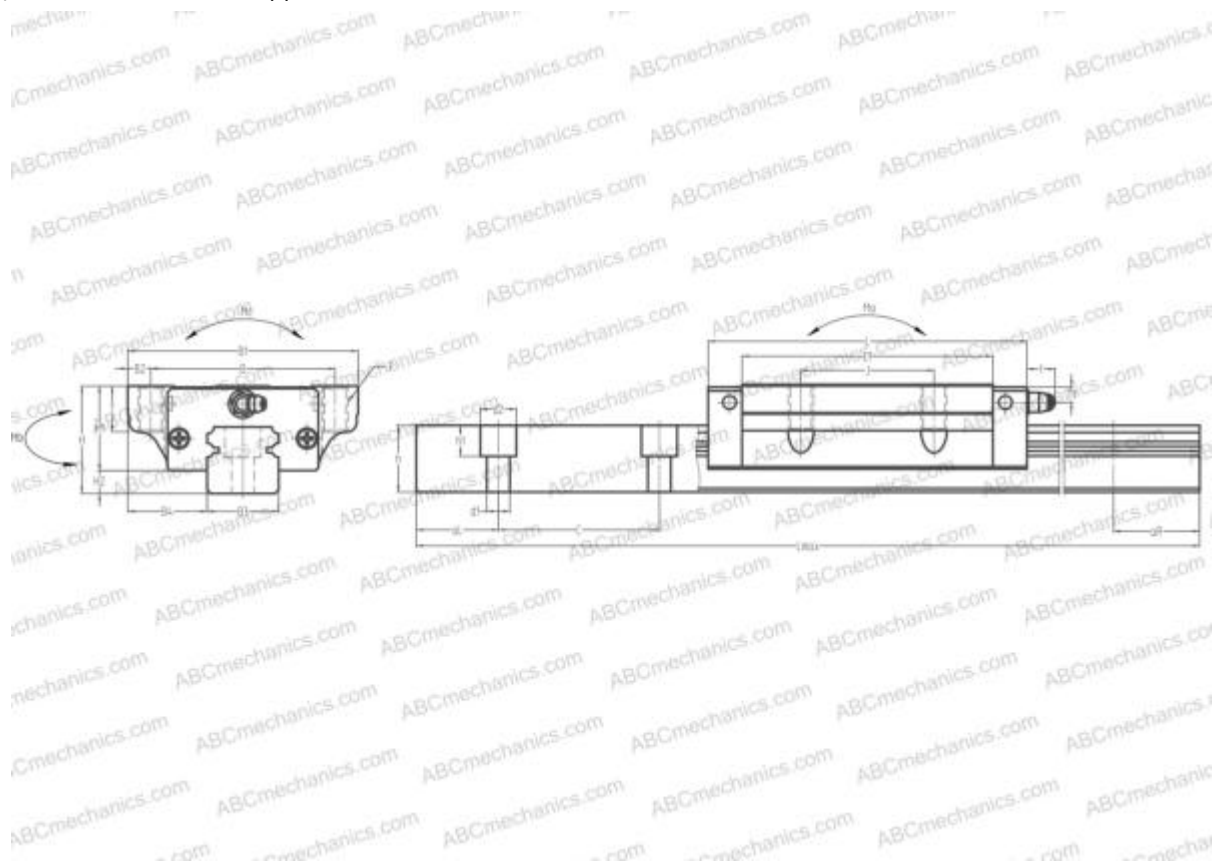

LH20GL ABC

Линейная направляющая

ТИП: Профильные линейные направляющие, С циркуляцией шариков, С высокой вертикальной несущей нагрузкой, Самоустанавливающийся тип, Фланцевый тип, Низкая, удлиненная каретка, монтажный отвод

Технические характеристики

РАЗМЕРЫ, ММ

B1	63,000
H	30,000
L	91,800
B	53,000
J	40,000
L1	72,000
B2	5,000
B3	20,000
B4	21,500
H1	25,000
H2	5,000
T	10,000
T1	5,000
f	11,000
C	60,000

АНАЛОГИ

IKO	LWHTG20
HIWIN	HGW20HA
STAR	1653-8
Rockford Linear Motion	RPG20HAL
INA	KUVE20-B-L
THOMSON	AG20BA
SCHNEEBERGER	BMB 20

РАЗМЕРЫ, ММ

d1	6,000
d2	9,500
h	18,000
h1	8,500
L max	3960,000
aL	20,000
aR	20,000
F	M6x1x10

МАССА

Масса блока	0,650
Масса рельса	2,600

ПРОИЗВОДИТЕЛЬ

[ABC](#)

АНАЛОГИ

NSK	LH20GL
THK	HSR20LA