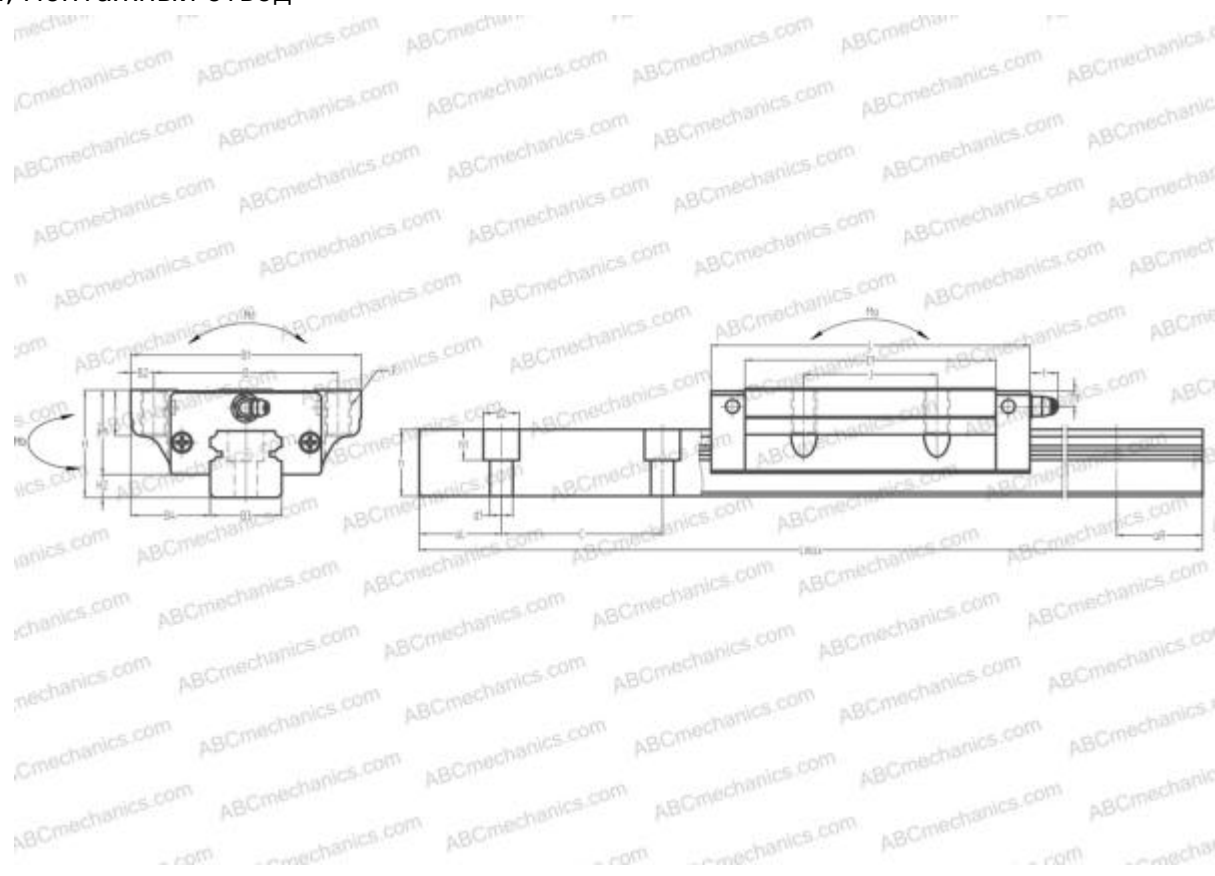

HSR20LA THK

Линейная направляющая

ТИП: Профильные линейные направляющие, С циркуляцией шариков, С высокой вертикальной несущей нагрузкой, Самоустанавливающийся тип, Фланцевый тип, Низкая, удлиненная каретка, монтажный отвод

Технические характеристики

РАЗМЕРЫ, ММ

B1	63,000
H	30,000
L	91,800
B	53,000
J	40,000
L1	72,000
B2	5,000
B3	20,000
B4	21,500
H1	25,000
H2	5,000
T	10,000
T1	5,000
f	11,000
C	60,000

АНАЛОГИ

IKO	LWHTG20
HIWIN	HGW20HA
STAR	1653-8
Rockford Linear Motion	RPG20HAL
INA	KUVE20-B-L
THOMSON	AG20BA
SCHNEEBERGER	BMB 20

РАЗМЕРЫ, ММ

d1	6,000
d2	9,500
h	18,000
h1	8,500
L max	3960,000
aL	20,000
aR	20,000
F	M6x1x10

МАССА

Масса блока	0,650
Масса рельса	2,600

ПРОИЗВОДИТЕЛЬ

[THK](#)

АНАЛОГИ

ABC	LH20GL
NSK	LH20GL