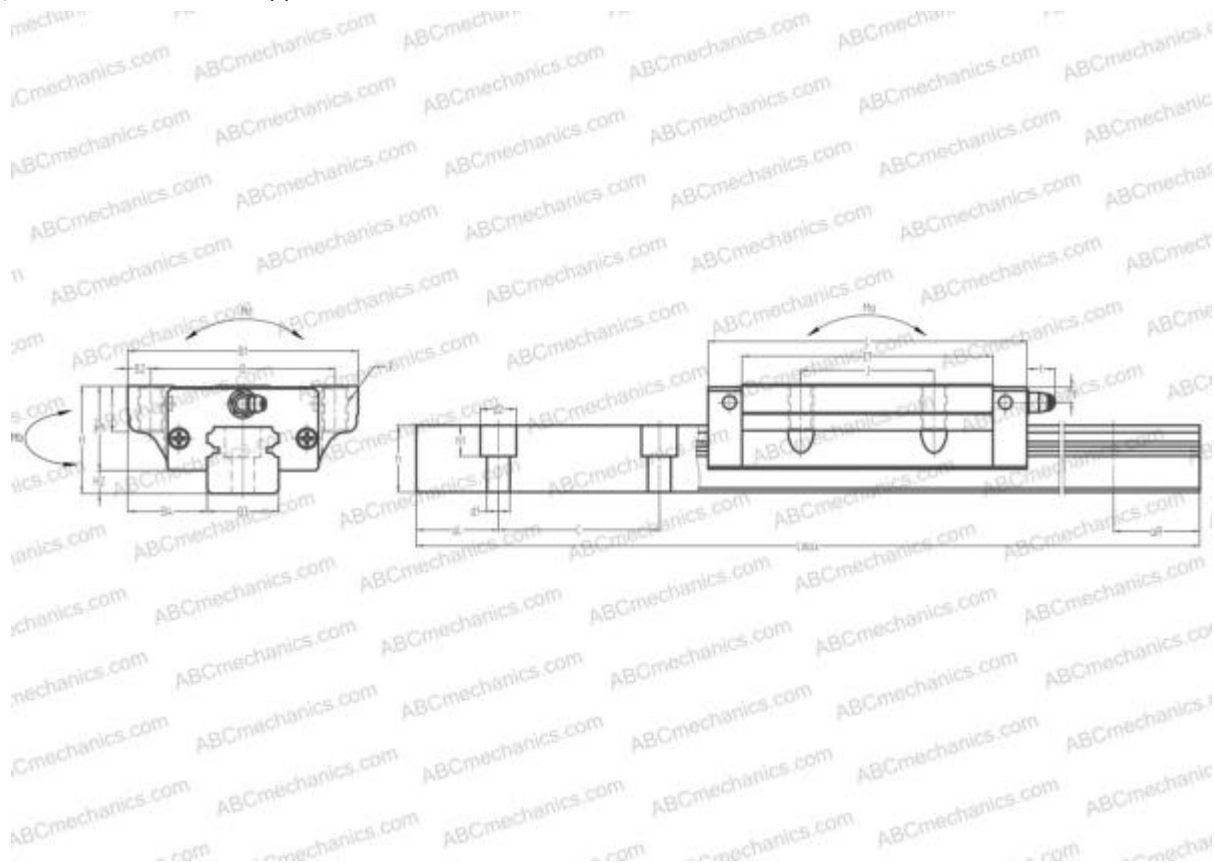

LWHTG20 IKO

Линейная направляющая

ТИП: Профильные линейные направляющие, С циркуляцией шариков, С высокой вертикальной несущей нагрузкой, Самоустанавливающийся тип, Фланцевый тип, Низкая, удлиненная каретка, монтажный отвод

Технические характеристики

РАЗМЕРЫ, ММ

B1	63,000
H	30,000
L	91,800
B	53,000
J	40,000
L1	72,000
B2	5,000
B3	20,000
B4	21,500
H1	25,000
H2	5,000
T	10,000
T1	5,000
f	11,000
C	60,000

АНАЛОГИ

THK	HSR20LA
HIWIN	HGW20HA
STAR	1653-8
Rockford Linear Motion	RPG20HAL
INA	KUVE20-B-L
THOMSON	AG20BA
SCHNEEBERGER	BMB 20

РАЗМЕРЫ, ММ

d1	6,000
d2	9,500
h	18,000
h1	8,500
L max	3960,000
aL	20,000
aR	20,000
F	M6x1x10

МАССА

Масса блока	0,650
Масса рельса	2,600

ПРОИЗВОДИТЕЛЬ

[IKO](#)

АНАЛОГИ

ABC	LH20GL
NSK	LH20GL