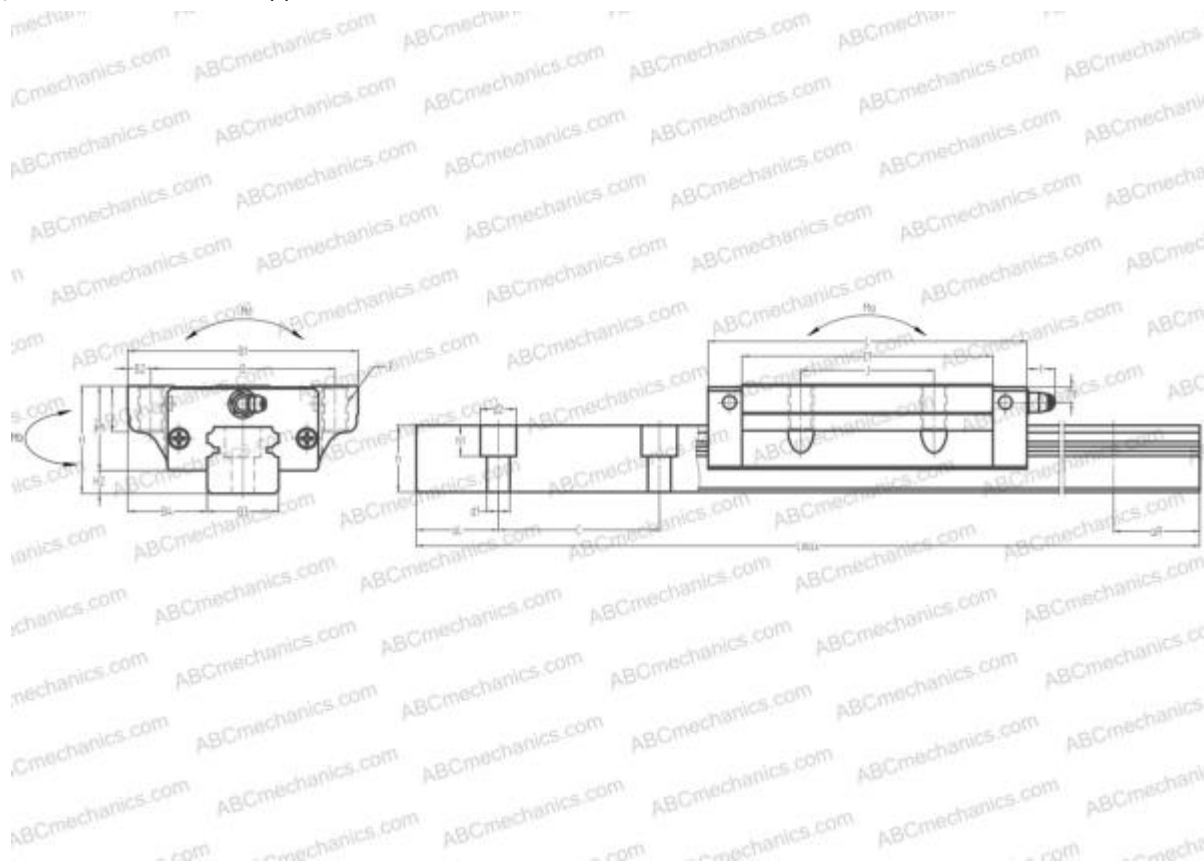

## LH25GL ABC

Линейная направляющая

ТИП: Профильные линейные направляющие, С циркуляцией шариков, С высокой вертикальной несущей нагрузкой, Самоустанавливающийся тип, Фланцевый тип, Низкая, удлиненная каретка, монтажный отвод

### Технические характеристики

**РАЗМЕРЫ, ММ**

B1	70,000
H	36,000
L	107,000
B	57,000
J	45,000
L1	86,000
B2	6,500
B3	23,000
B4	23,500
H1	29,000
H2	7,000
T	11,000
T1	6,000
f	11,000
C	60,000

**АНАЛОГИ**

IKO	<a href="#">LWHTG25</a>
HIWIN	<a href="#">HGW25HA</a>
STAR	<a href="#">1653-2</a>
Rockford Linear Motion	<a href="#">RPG25HAL</a>
INA	<a href="#">KUVE25-B-L</a>
SCHNEEBERGER	<a href="#">BMB 25</a>

**РАЗМЕРЫ, ММ**

d1	7,000
d2	11,000
h	22,000
h1	9,000
L max	3960,000
aL	20,000
aR	20,000
F	M8x1.25x16

**МАССА**

Масса блока	0,930
Масса рельса	3,600

**ПРОИЗВОДИТЕЛЬ**[ABC](#)**АНАЛОГИ**

NSK	<a href="#">LH25GL</a>
THK	<a href="#">HSR25LA</a>