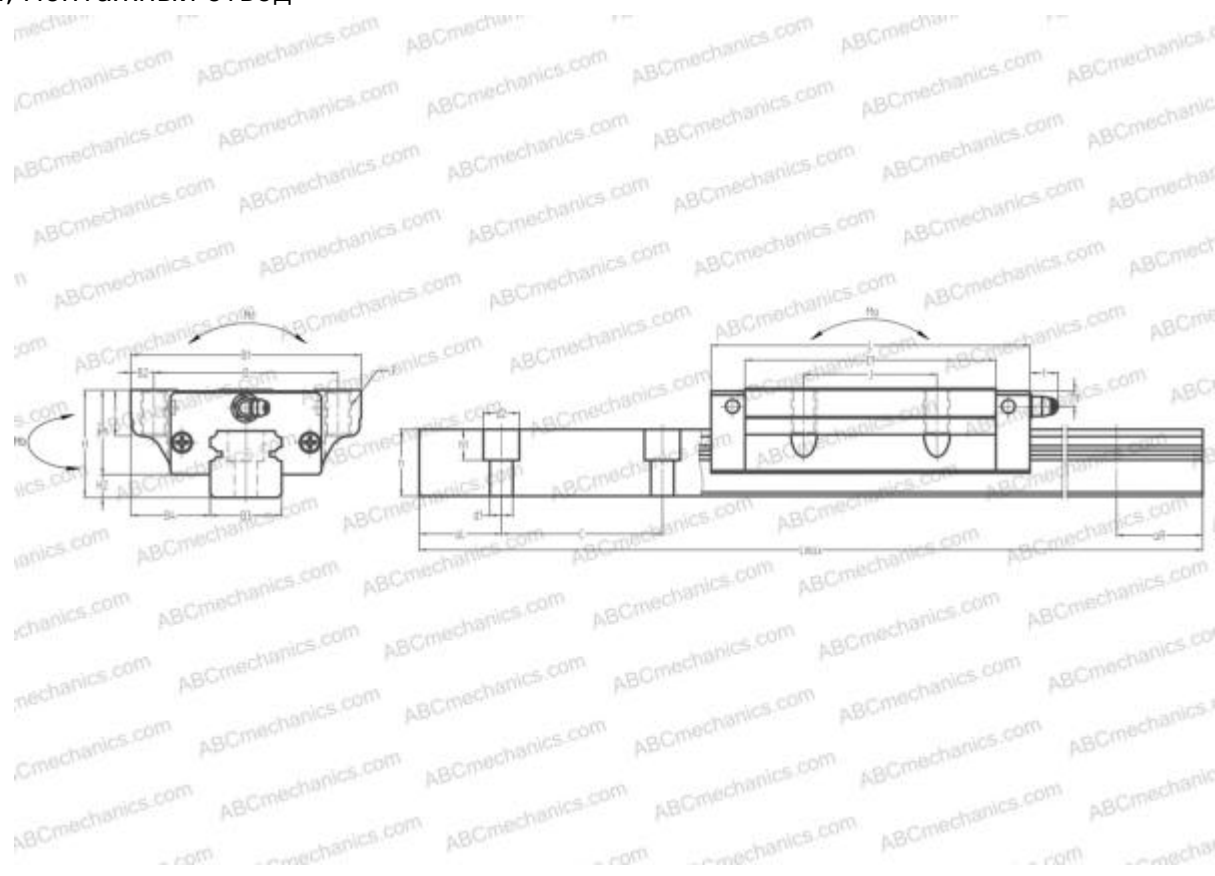

LWHTG25 IKO

Линейная направляющая

ТИП: Профильные линейные направляющие, С циркуляцией шариков, С высокой вертикальной несущей нагрузкой, Самоустанавливающийся тип, Фланцевый тип, Низкая, удлиненная каретка, монтажный отвод

Технические характеристики

РАЗМЕРЫ, ММ

B1	70,000
H	36,000
L	107,000
B	57,000
J	45,000
L1	86,000
B2	6,500
B3	23,000
B4	23,500
H1	29,000
H2	7,000
T	11,000
T1	6,000
f	11,000
C	60,000

АНАЛОГИ

THK	HSR25LA
HIWIN	HGW25HA
STAR	1653-2
Rockford Linear Motion	RPG25HAL
INA	KUVE25-B-L
SCHNEEBERGER	BMB 25

РАЗМЕРЫ, ММ

d1	7,000
d2	11,000
h	22,000
h1	9,000
L max	3960,000
aL	20,000
aR	20,000
F	M8x1.25x16

МАССА

Масса блока	0,930
Масса рельса	3,600

ПРОИЗВОДИТЕЛЬ

[IKO](#)

АНАЛОГИ

ABC	LH25GL
NSK	LH25GL