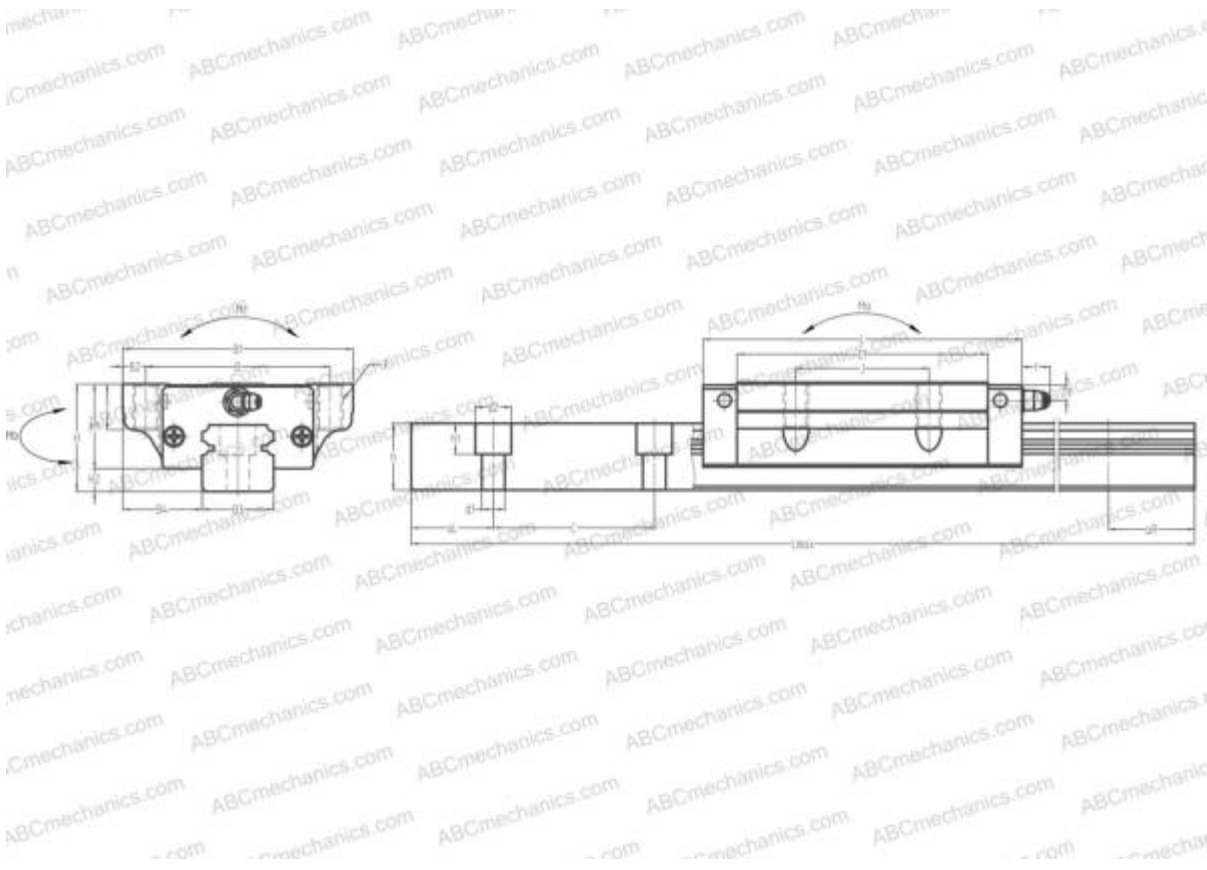

## HGW25HA HIWIN

Линейная направляющая

ТИП: Профильные линейные направляющие, С циркуляцией шариков, С высокой вертикальной несущей нагрузкой, Самоустанавливающийся тип, Фланцевый тип, Низкая, удлиненная каретка, монтажный отвод

## РАЗМЕРЫ, ММ

d1	7,000
d2	11,000
h	22,000
h1	9,000
L max	3960,000
aL	20,000
aR	20,000
F	M8x1.25x16

## МАССА

Масса блока	0,930
Масса рельса	3,600