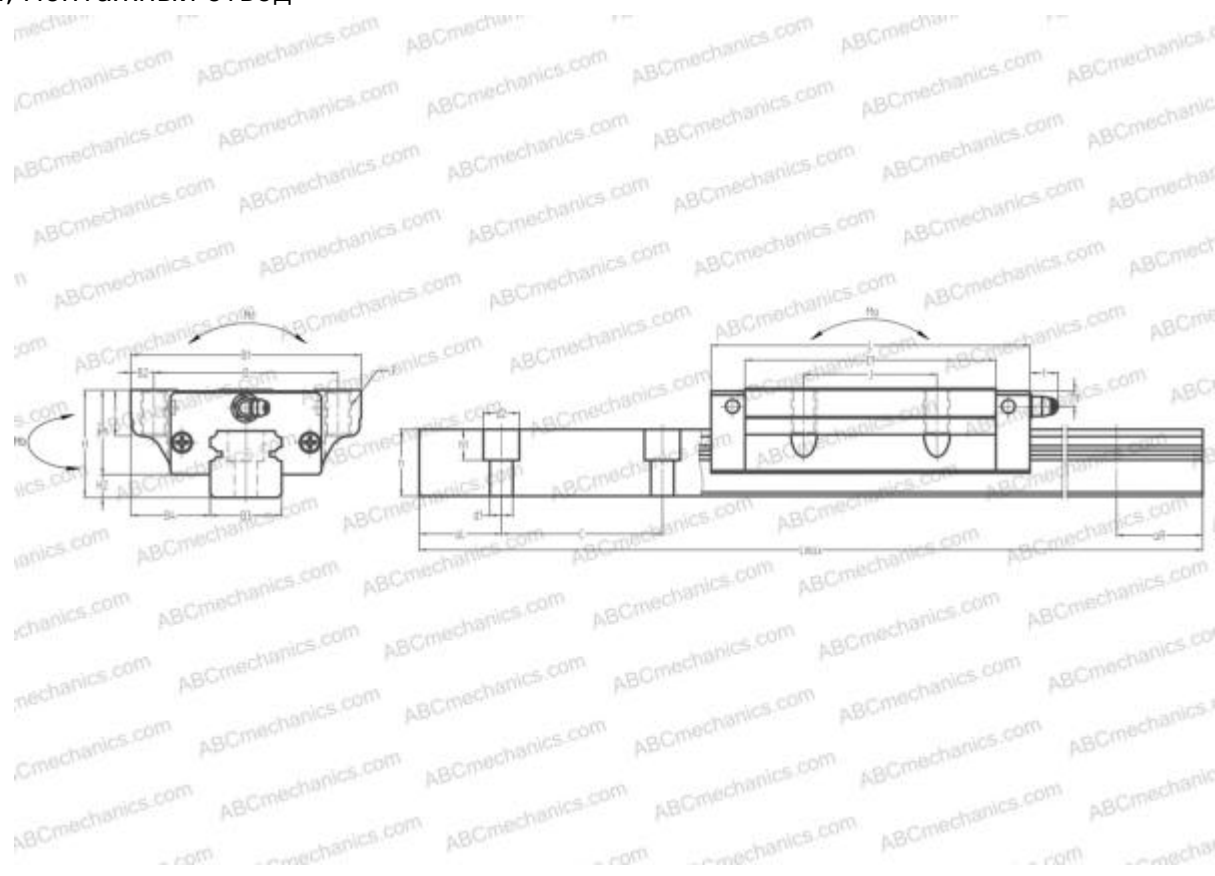

## LN30GL ABC

Линейная направляющая

ТИП: Профильные линейные направляющие, С циркуляцией шариков, С высокой вертикальной несущей нагрузкой, Самоустанавливающийся тип, Фланцевый тип, Низкая, удлиненная каретка, монтажный отвод

## РАЗМЕРЫ, ММ

B1	90,000
H	42,000
L	124,600
B	72,000
J	52,000
L1	98,000
B2	9,000
B3	28,000
B4	31,000
H1	33,000
H2	9,000
T	11,000
T1	7,000
f	11,000
C	80,000

## РАЗМЕРЫ, ММ

d1	9,000
d2	14,000
h	26,000
h1	12,000
L max	4000,000
aL	20,000
aR	20,000
F	M10x1.5x18

## МАССА

Масса блока	1,600
Масса рельса	5,200