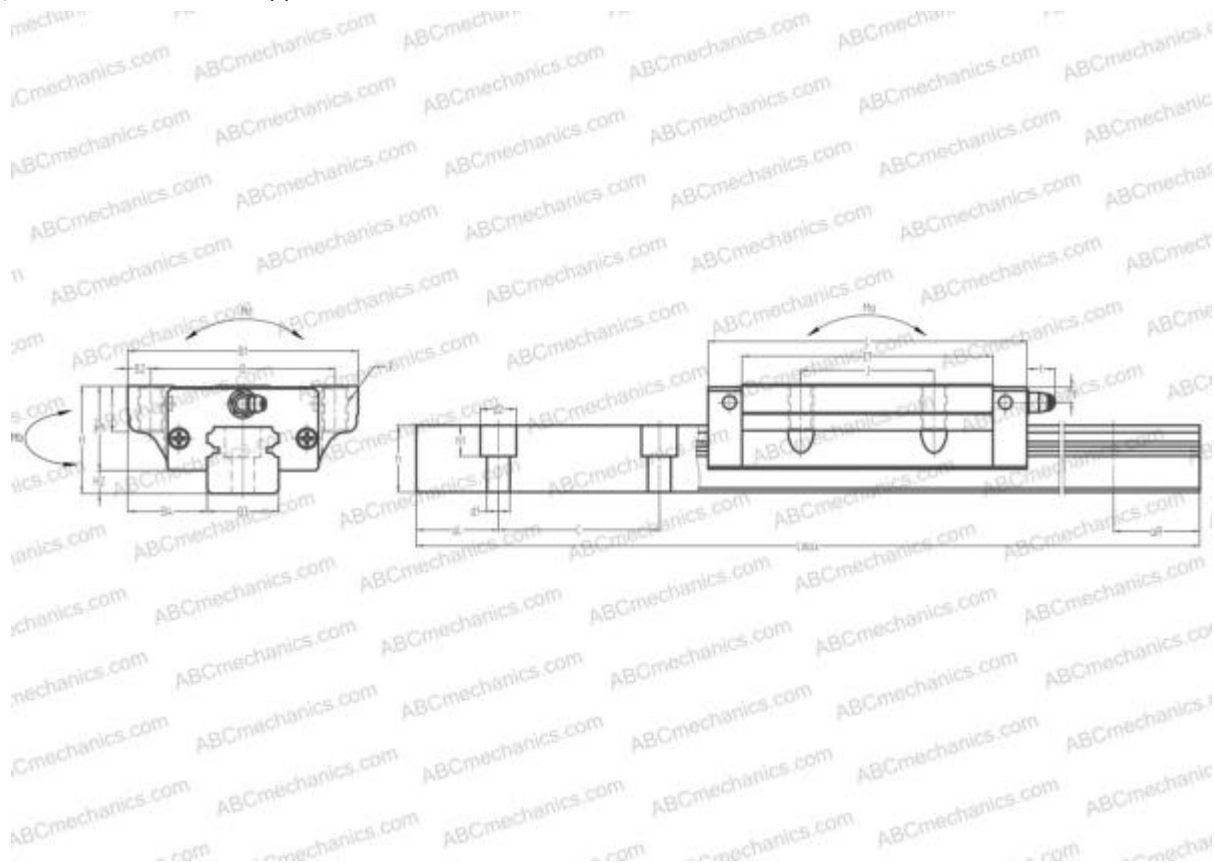

HSR30LA THK

Линейная направляющая

ТИП: Профильные линейные направляющие, С циркуляцией шариков, С высокой вертикальной несущей нагрузкой, Самоустанавливающийся тип, Фланцевый тип, Низкая, удлиненная каретка, монтажный отвод

Технические характеристики

РАЗМЕРЫ, ММ

B1	90,000
H	42,000
L	124,600
B	72,000
J	52,000
L1	98,000
B2	9,000
B3	28,000
B4	31,000
H1	33,000
H2	9,000
T	11,000
T1	7,000
f	11,000
C	80,000

АНАЛОГИ

IKO	LWHTG30
HIWIN	HGW30HA
STAR	1653-7
Rockford Linear Motion	RPG30HAL
INA	KUVE30-B-L
SCHNEEBERGER	BMB 30

РАЗМЕРЫ, ММ

d1	9,000
d2	14,000
h	26,000
h1	12,000
L max	4000,000
aL	20,000
aR	20,000
F	M10x1.5x18

МАССА

Масса блока	1,600
Масса рельса	5,200

ПРОИЗВОДИТЕЛЬ

[THK](#)

АНАЛОГИ

ABC	LH30GL
NSK	LH30GL