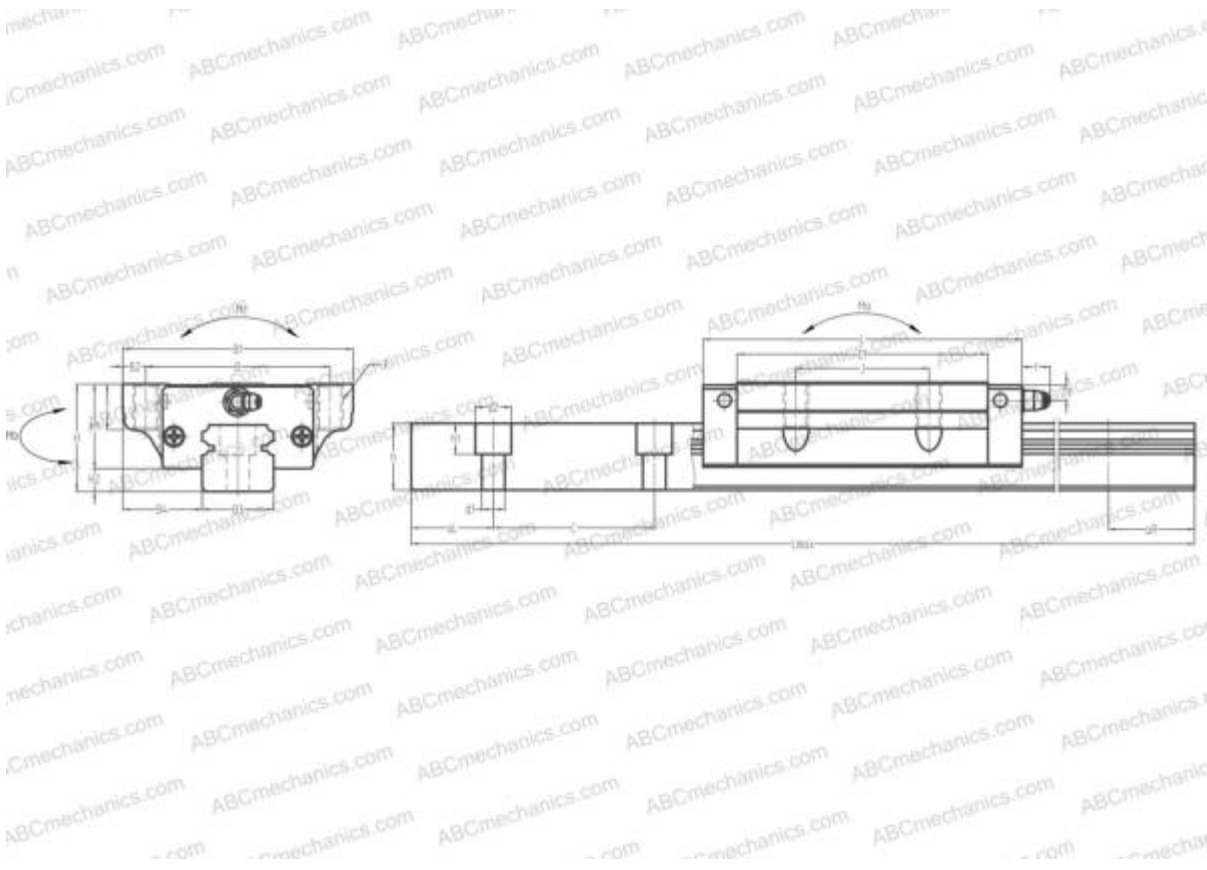

НГВЗОНА HIWIN

Линейная направляющая

ТИП: Профильные линейные направляющие, С циркуляцией шариков, С высокой вертикальной несущей нагрузкой, Самоустанавливающийся тип, Фланцевый тип, Низкая, удлиненная каретка, монтажный отвод

Технические характеристики

РАЗМЕРЫ, ММ

B1	90,000
H	42,000
L	124,600
B	72,000
J	52,000
L1	98,000
B2	9,000
B3	28,000
B4	31,000
H1	33,000
H2	9,000
T	11,000
T1	7,000
f	11,000
C	80,000

АНАЛОГИ

THK	HSR30LA
IKO	LWHTG30
STAR	1653-7
Rockford Linear Motion	RPG30HAL
INA	KUVE30-B-L
SCHNEEBERGER	BMB 30

РАЗМЕРЫ, ММ

d1	9,000
d2	14,000
h	26,000
h1	12,000
L max	4000,000
aL	20,000
aR	20,000
F	M10x1.5x18

МАССА

Масса блока	1,600
Масса рельса	5,200

ПРОИЗВОДИТЕЛЬ[HIWIN](#)**АНАЛОГИ**

ABC	LH30GL
NSK	LH30GL