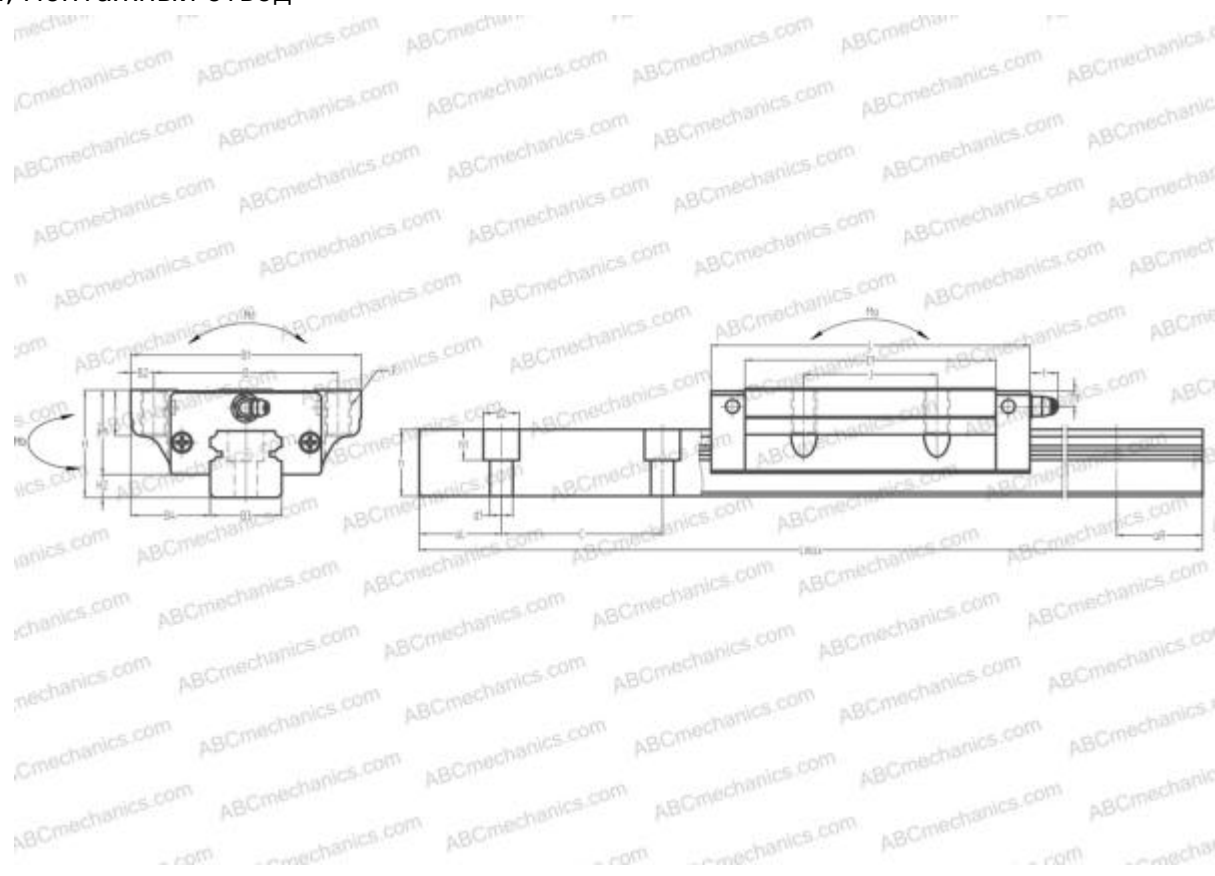

LN35GL ABC

Линейная направляющая

ТИП: Профильные линейные направляющие, С циркуляцией шариков, С высокой вертикальной несущей нагрузкой, Самоустанавливающийся тип, Фланцевый тип, Низкая, удлиненная каретка, монтажный отвод

Технические характеристики

РАЗМЕРЫ, ММ

B1	100,000
H	48,000
L	143,000
B	82,000
J	62,000
L1	114,000
B2	9,000
B3	34,000
B4	33,000
H1	38,500
H2	9,500
T	12,000
T1	8,000
f	11,000
C	80,000

АНАЛОГИ

IKO	LWHTG35
HIWIN	HGW35HA
STAR	1653-3
Rockford Linear Motion	RPG35HAL
INA	KUVE35-B-L
SCHNEEBERGER	BMB 35

РАЗМЕРЫ, ММ

d1	9,000
d2	14,000
h	29,000
h1	12,000
L max	4000,000
aL	20,000
aR	20,000
F	M10x1.5x20

МАССА

Масса блока	2,400
Масса рельса	7,200

ПРОИЗВОДИТЕЛЬ

[ABC](#)

АНАЛОГИ

NSK	LH35GL
THK	HSR35LA