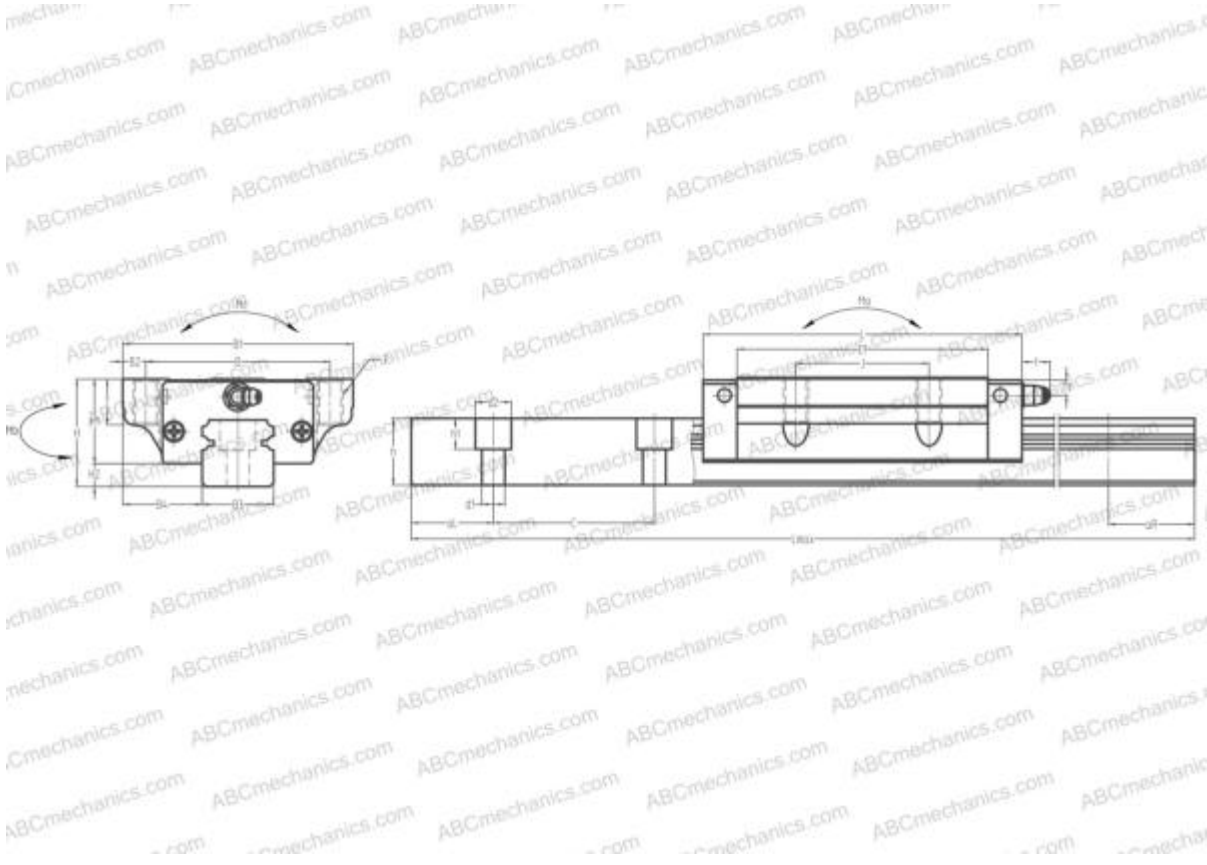

HSR35LA THK

Линейная направляющая

ТИП: Профильные линейные направляющие, С циркуляцией шариков, С высокой вертикальной несущей нагрузкой, Самоустанавливающийся тип, Фланцевый тип, Низкая, удлиненная каретка, монтажный отвод

Технические характеристики

РАЗМЕРЫ, ММ

B1	100,000
H	48,000
L	143,000
B	82,000
J	62,000
L1	114,000
B2	9,000
B3	34,000
B4	33,000
H1	38,500
H2	9,500
T	12,000
T1	8,000
f	11,000
C	80,000

АНАЛОГИ

IKO	LWHTG35
HIWIN	HGW35HA
STAR	1653-3
Rockford Linear Motion	RPG35HAL
INA	KUVE35-B-L
SCHNEEBERGER	BMB 35

РАЗМЕРЫ, ММ

d1	9,000
d2	14,000
h	29,000
h1	12,000
L max	4000,000
aL	20,000
aR	20,000
F	M10x1.5x20

МАССА

Масса блока	2,400
Масса рельса	7,200

ПРОИЗВОДИТЕЛЬ

[THK](#)

АНАЛОГИ

ABC	LH35GL
NSK	LH35GL