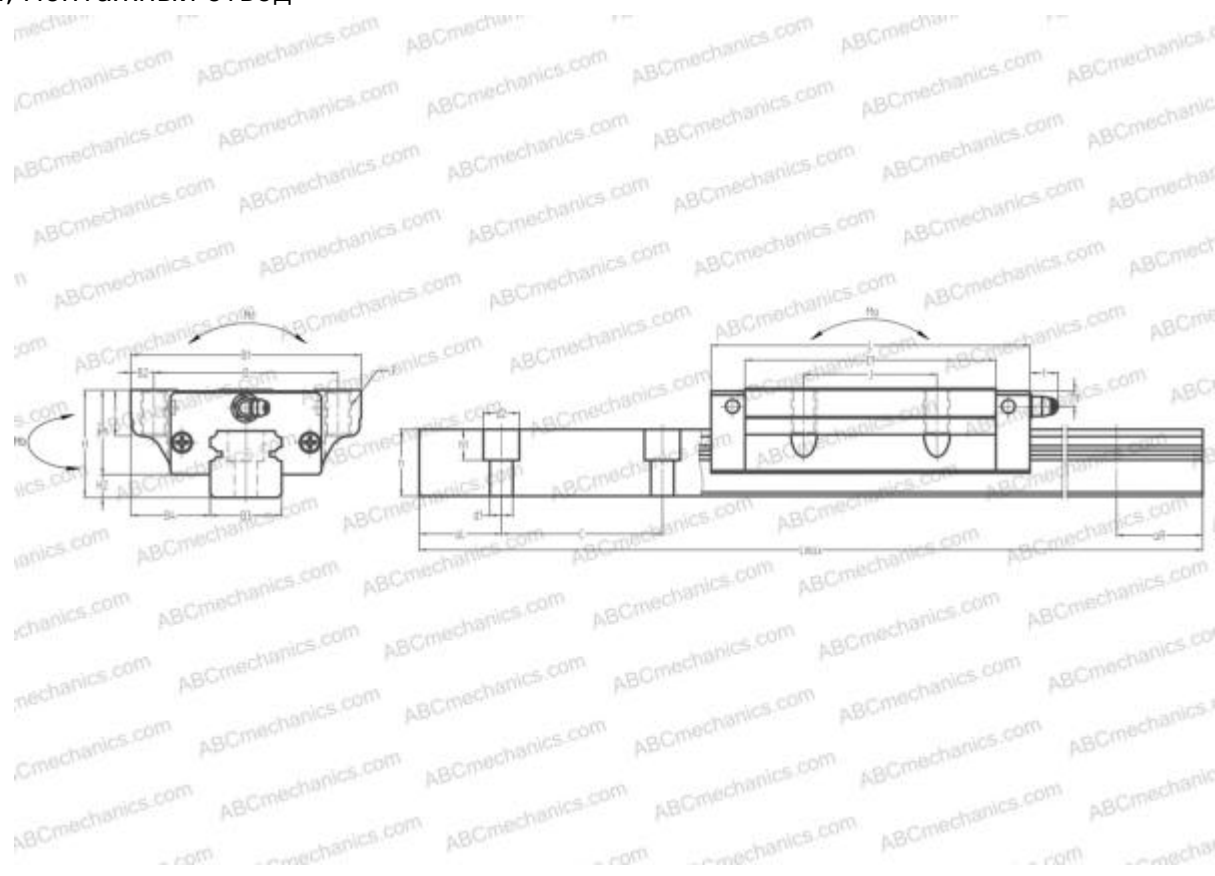

## LWHTG35 IKO

Линейная направляющая

ТИП: Профильные линейные направляющие, С циркуляцией шариков, С высокой вертикальной несущей нагрузкой, Самоустанавливающийся тип, Фланцевый тип, Низкая, удлиненная каретка, монтажный отвод

## РАЗМЕРЫ, ММ

B1	100,000
H	48,000
L	143,000
B	82,000
J	62,000
L1	114,000
B2	9,000
B3	34,000
B4	33,000
H1	38,500
H2	9,500
T	12,000
T1	8,000
f	11,000
C	80,000

## РАЗМЕРЫ, ММ

d1	9,000
d2	14,000
h	29,000
h1	12,000
L max	4000,000
aL	20,000
aR	20,000
F	M10x1.5x20

## МАССА

Масса блока	2,400
Масса рельса	7,200