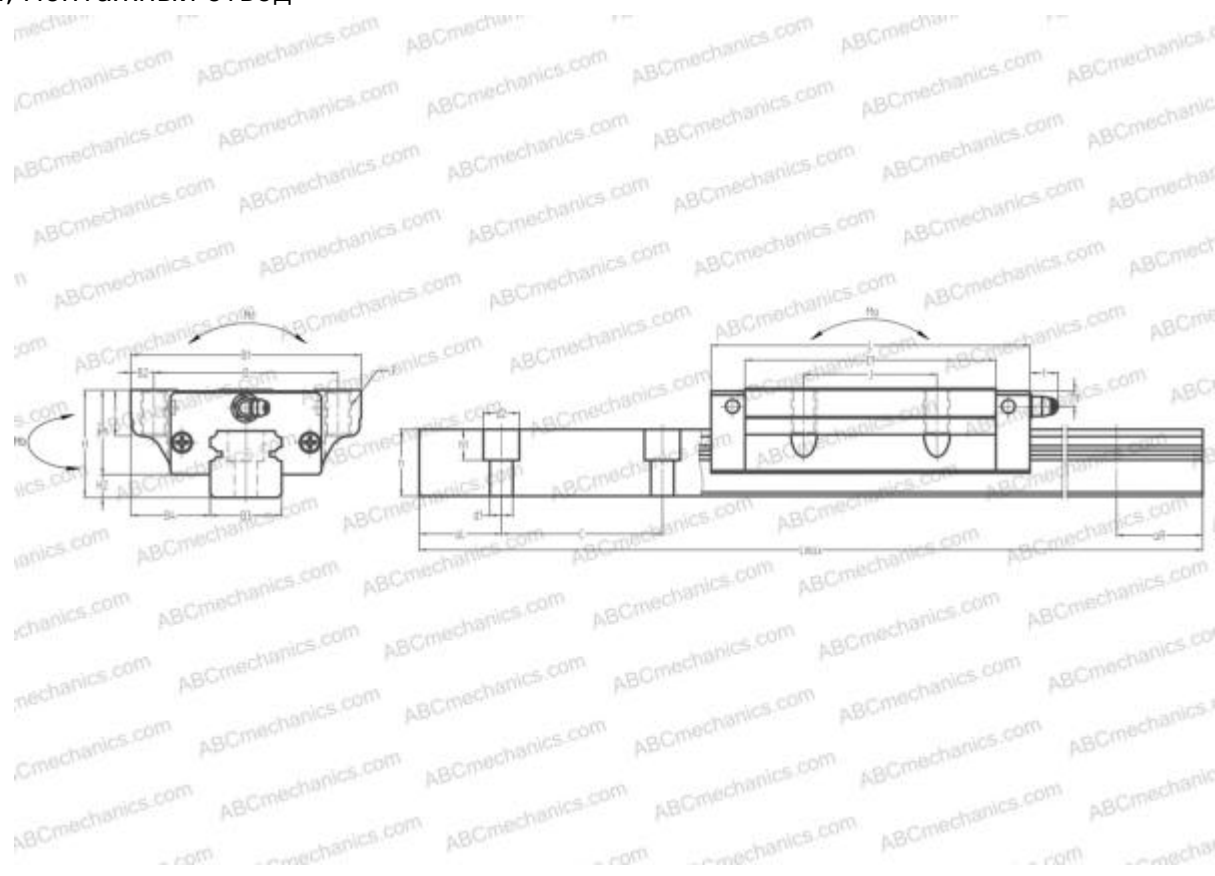

HGW35HA HIWIN

Линейная направляющая

ТИП: Профильные линейные направляющие, С циркуляцией шариков, С высокой вертикальной несущей нагрузкой, Самоустанавливающийся тип, Фланцевый тип, Низкая, удлиненная каретка, монтажный отвод

Технические характеристики

РАЗМЕРЫ, ММ

B1	100,000
H	48,000
L	143,000
B	82,000
J	62,000
L1	114,000
B2	9,000
B3	34,000
B4	33,000
H1	38,500
H2	9,500
T	12,000
T1	8,000
f	11,000
C	80,000

АНАЛОГИ

THK	HSR35LA
IKO	LWHTG35
STAR	1653-3
Rockford Linear Motion	RPG35HAL
INA	KUVE35-B-L
SCHNEEBERGER	BMB 35

РАЗМЕРЫ, ММ

d1	9,000
d2	14,000
h	29,000
h1	12,000
L max	4000,000
aL	20,000
aR	20,000
F	M10x1.5x20

МАССА

Масса блока	2,400
Масса рельса	7,200

ПРОИЗВОДИТЕЛЬ

[HIWIN](#)

АНАЛОГИ

ABC	LH35GL
NSK	LH35GL