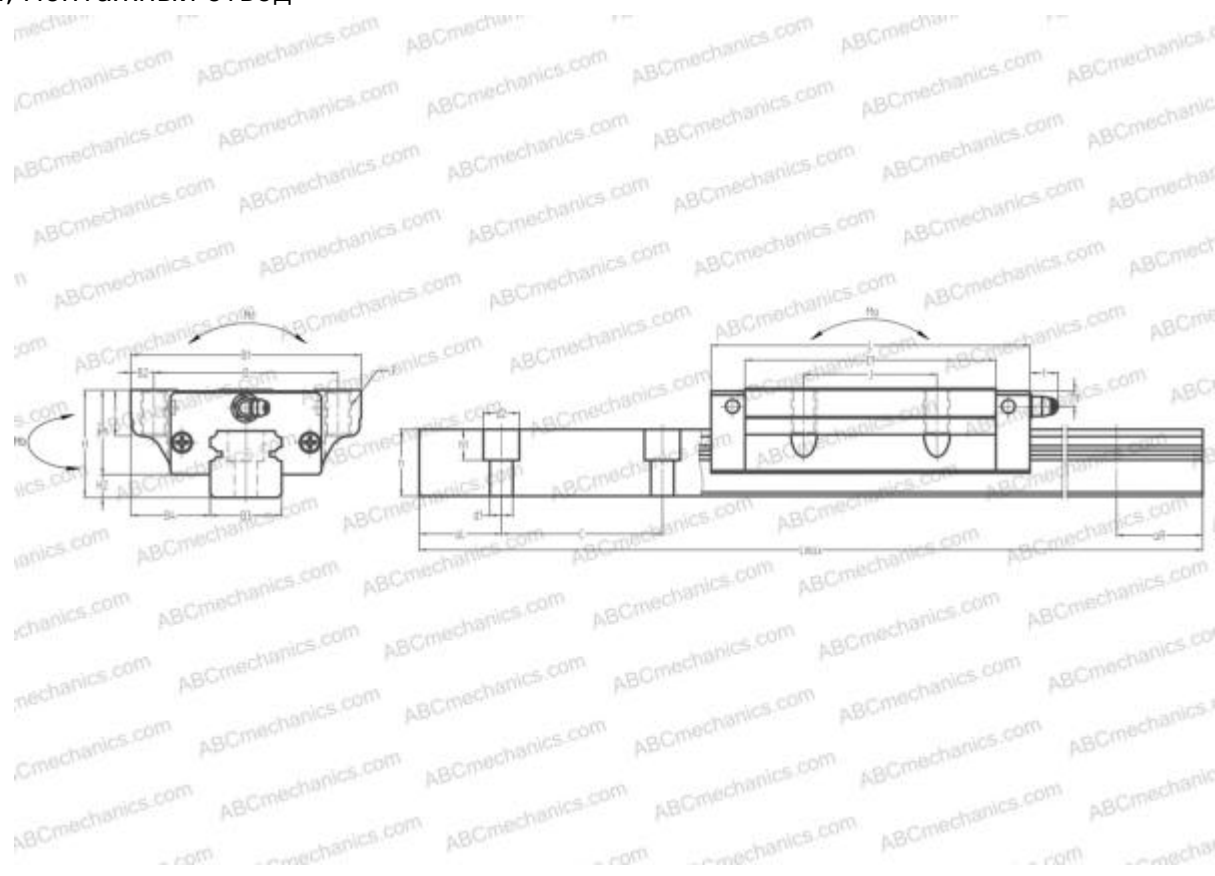

KUVE35-B-L INA

Линейная направляющая

ТИП: Профильные линейные направляющие, С циркуляцией шариков, С высокой вертикальной несущей нагрузкой, Самоустанавливающийся тип, Фланцевый тип, Низкая, удлиненная каретка, монтажный отвод

Технические характеристики

РАЗМЕРЫ, ММ

B1	100,000
H	48,000
L	143,000
B	82,000
J	62,000
L1	114,000
B2	9,000
B3	34,000
B4	33,000
H1	38,500
H2	9,500
T	12,000
T1	8,000
f	11,000
C	80,000

АНАЛОГИ

THK	HSR35LA
IKO	LWHTG35
HIWIN	HGW35HA
STAR	1653-3
Rockford Linear Motion	RPG35HAL
SCHNEEBERGER	BMB 35

РАЗМЕРЫ, ММ

d1	9,000
d2	14,000
h	29,000
h1	12,000
L max	4000,000
aL	20,000
aR	20,000
F	M10x1.5x20

МАССА

Масса блока	2,400
Масса рельса	7,200

ПРОИЗВОДИТЕЛЬ

[INA](#)

АНАЛОГИ

ABC	LH35GL
NSK	LH35GL