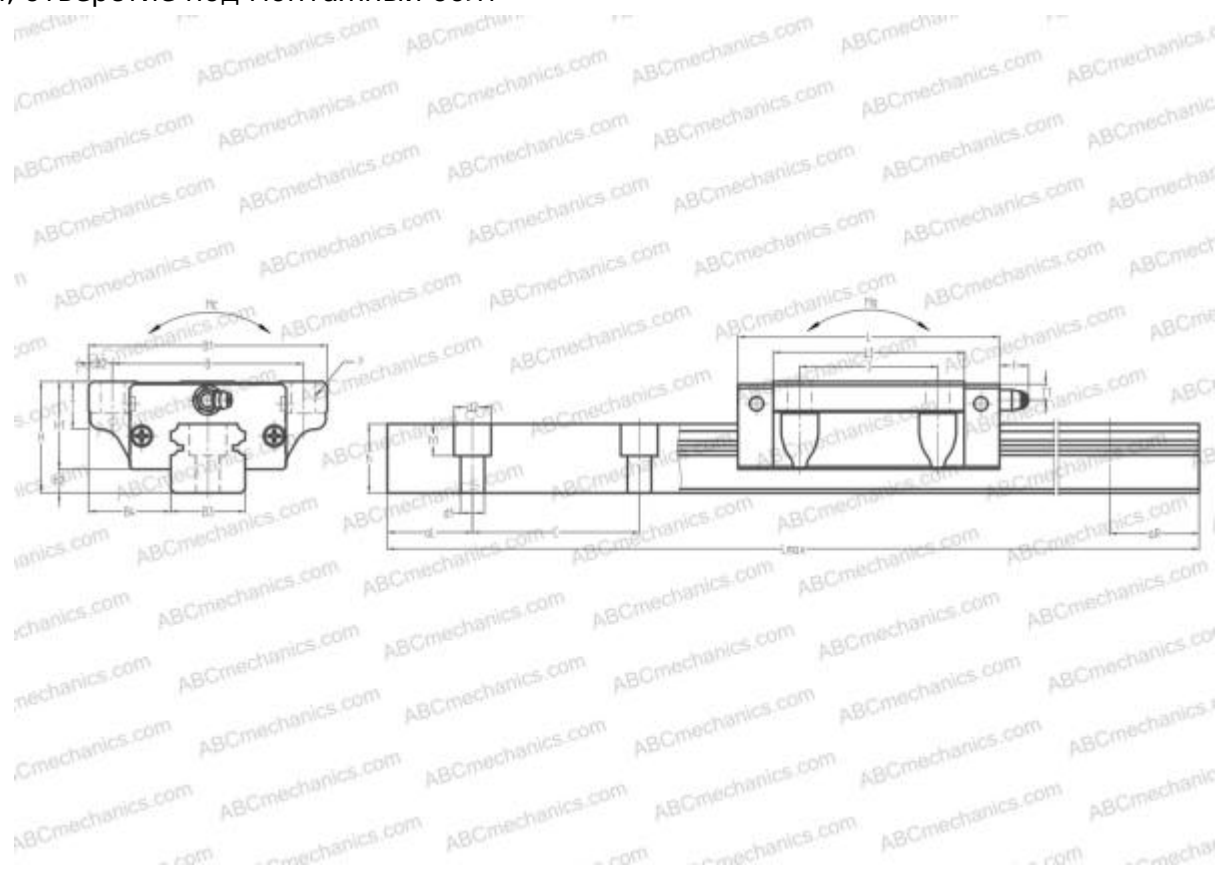

## LN15FL ABC

Линейная направляющая

ТИП: Профильные линейные направляющие, С циркуляцией шариков, С высокой вертикальной несущей нагрузкой, Самоустанавливающийся тип, Фланцевый тип, Низкая, стандартная длина каретки, отверстие под монтажный болт

## РАЗМЕРЫ, ММ

B1	47,000
H	24,000
L	55,000
B	38,000
J	30,000
L1	39,000
B3	15,000
B4	16,000
H1	19,400
H2	4,600
T	8,000
T1	4,500
f	3,300
C	60,000
d1	4,500

## РАЗМЕРЫ, ММ

d2	7,500
h	15,000
h1	5,300
L max	2000,000
aL	20,000
aR	20,000
F	4.5x7

## МАССА

Масса блока	0,170
Масса рельса	1,600