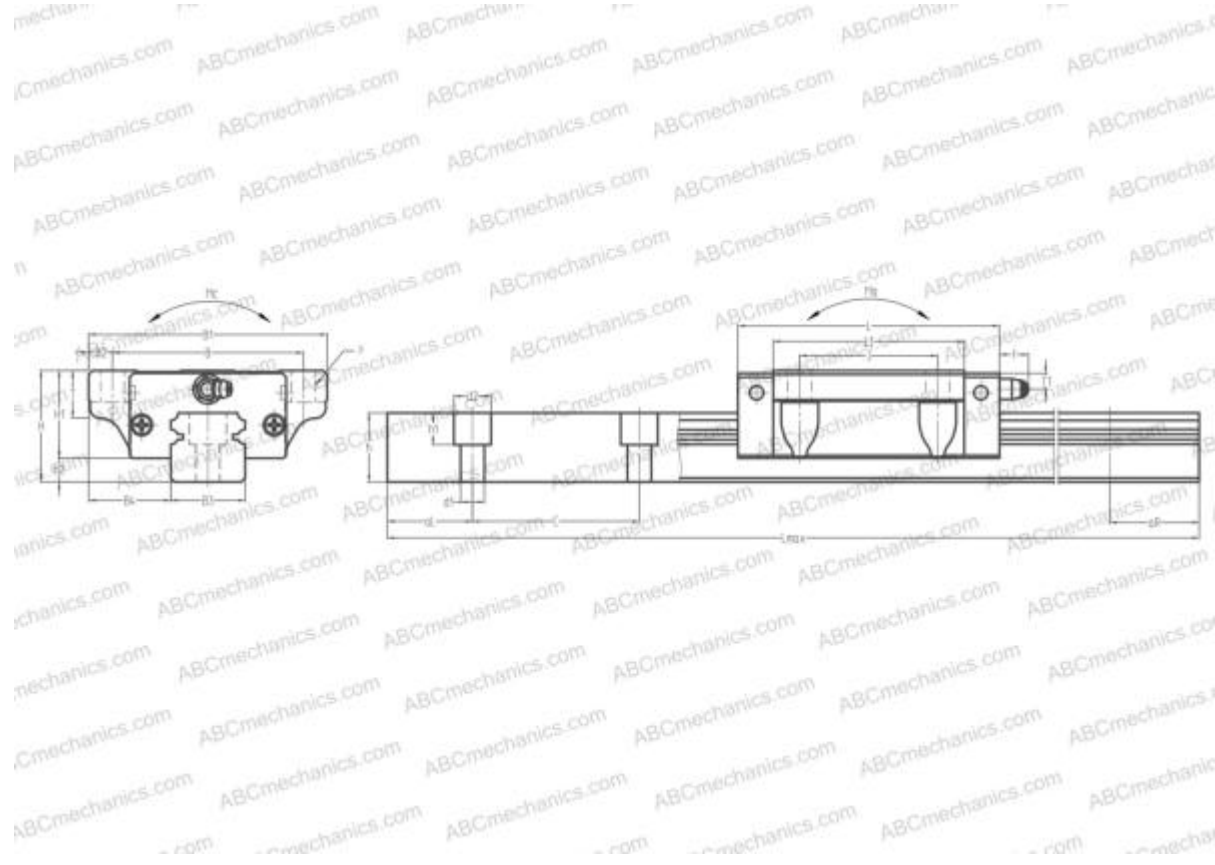

# LWN15..B IKO

Линейная направляющая

ТИП: Профильные линейные направляющие, С циркуляцией шариков, С высокой вертикальной несущей нагрузкой, Самоустанавливающийся тип, Фланцевый тип, Низкая, стандартная длина каретки, отверстие под монтажный болт

## РАЗМЕРЫ, ММ

B1	47,000
H	24,000
L	55,000
B	38,000
J	30,000
L1	39,000
B3	15,000
B4	16,000
H1	19,400
H2	4,600
T	8,000
T1	4,500
f	3,300
C	60,000
d1	4,500

## РАЗМЕРЫ, ММ

d2	7,500
h	15,000
h1	5,300
L max	2000,000
aL	20,000
aR	20,000
F	4.5x7

## МАССА

Масса блока	0,170
Масса рельса	1,600