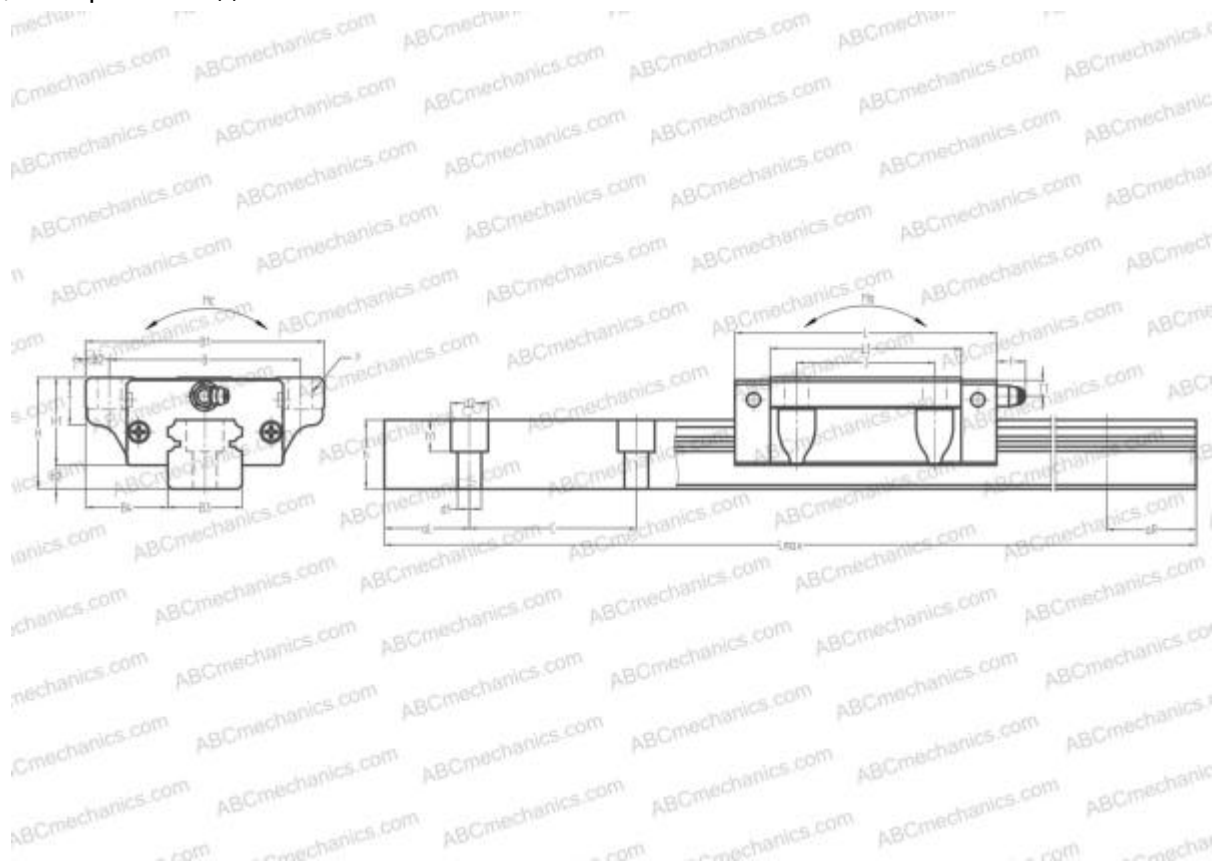

## LH20FL ABC

Линейная направляющая

ТИП: Профильные линейные направляющие, С циркуляцией шариков, С высокой вертикальной несущей нагрузкой, Самоустанавливающийся тип, Фланцевый тип, Низкая, стандартная длина каретки, отверстие под монтажный болт

## РАЗМЕРЫ, ММ

d1	6,000
d2	9,500
h	18,000
h1	8,500
L max	3960,000
aL	20,000
aR	20,000
F	6x10

## МАССА

Масса блока	0,450
Масса рельса	2,600