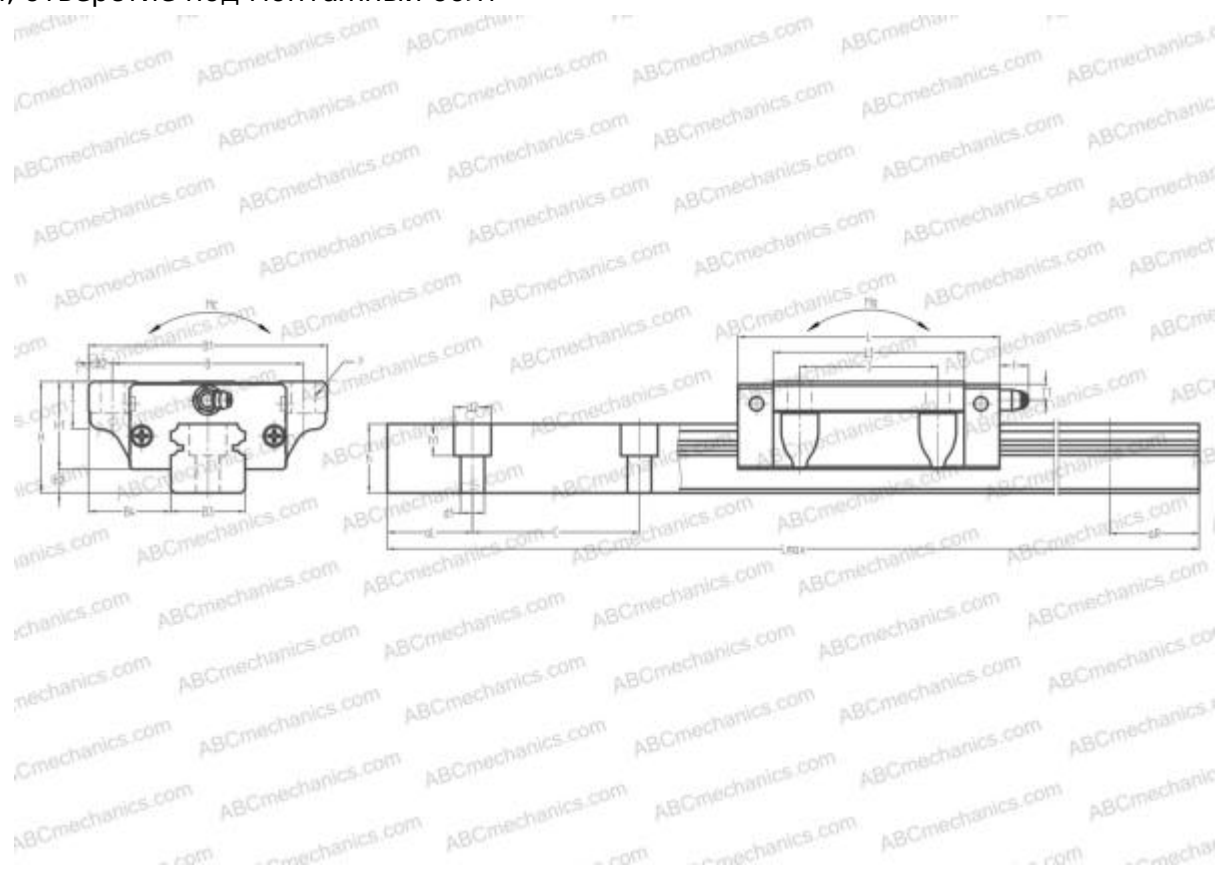

HSR20B THK

Линейная направляющая

ТИП: Профильные линейные направляющие, С циркуляцией шариков, С высокой вертикальной несущей нагрузкой, Самоустанавливающийся тип, Фланцевый тип, Низкая, стандартная длина каретки, отверстие под монтажный болт

Технические характеристики

РАЗМЕРЫ, ММ

B1	63,000
H	30,000
L	69,800
B	53,000
J	40,000
L1	50,000
B2	5,000
B3	20,000
B4	21,500
H1	25,000
H2	5,000
T	10,000
T1	5,000
f	11,000
C	60,000

АНАЛОГИ

IKO	LWH20..B
HIWIN	HGW20CB
STAR	1651-8
THOMSON	AG20AA

РАЗМЕРЫ, ММ

d1	6,000
d2	9,500
h	18,000
h1	8,500
L max	3960,000
aL	20,000
aR	20,000
F	6x10

МАССА

Масса блока	0,450
Масса рельса	2,600

ПРОИЗВОДИТЕЛЬ

[THK](#)

АНАЛОГИ

ABC	LH20FL
NSK	LH20FL