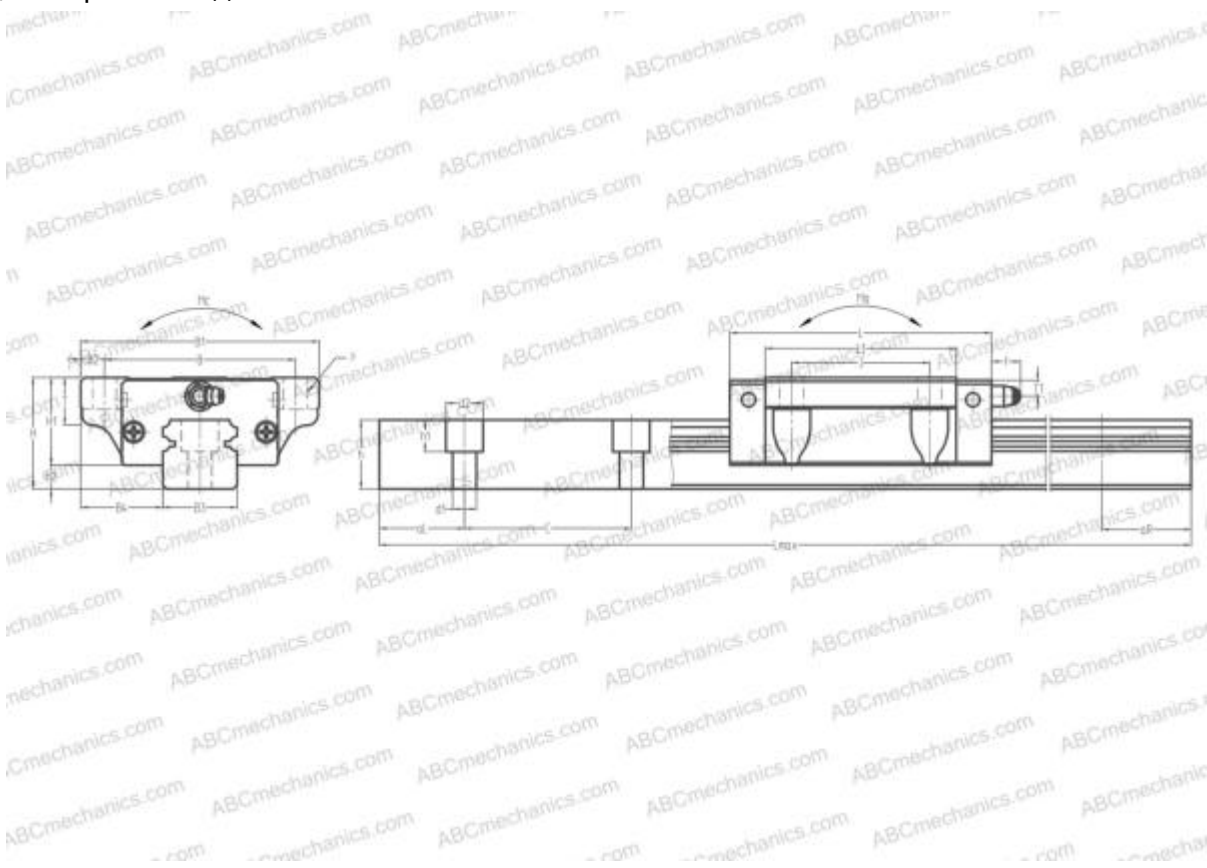

## LWN20..В IKO

Линейная направляющая

ТИП: Профильные линейные направляющие, С циркуляцией шариков, С высокой вертикальной несущей нагрузкой, Самоустанавливающийся тип, Фланцевый тип, Низкая, стандартная длина каретки, отверстие под монтажный болт

## РАЗМЕРЫ, ММ

d1	6,000
d2	9,500
h	18,000
h1	8,500
L max	3960,000
aL	20,000
aR	20,000
F	6x10

## МАССА

Масса блока	0,450
Масса рельса	2,600