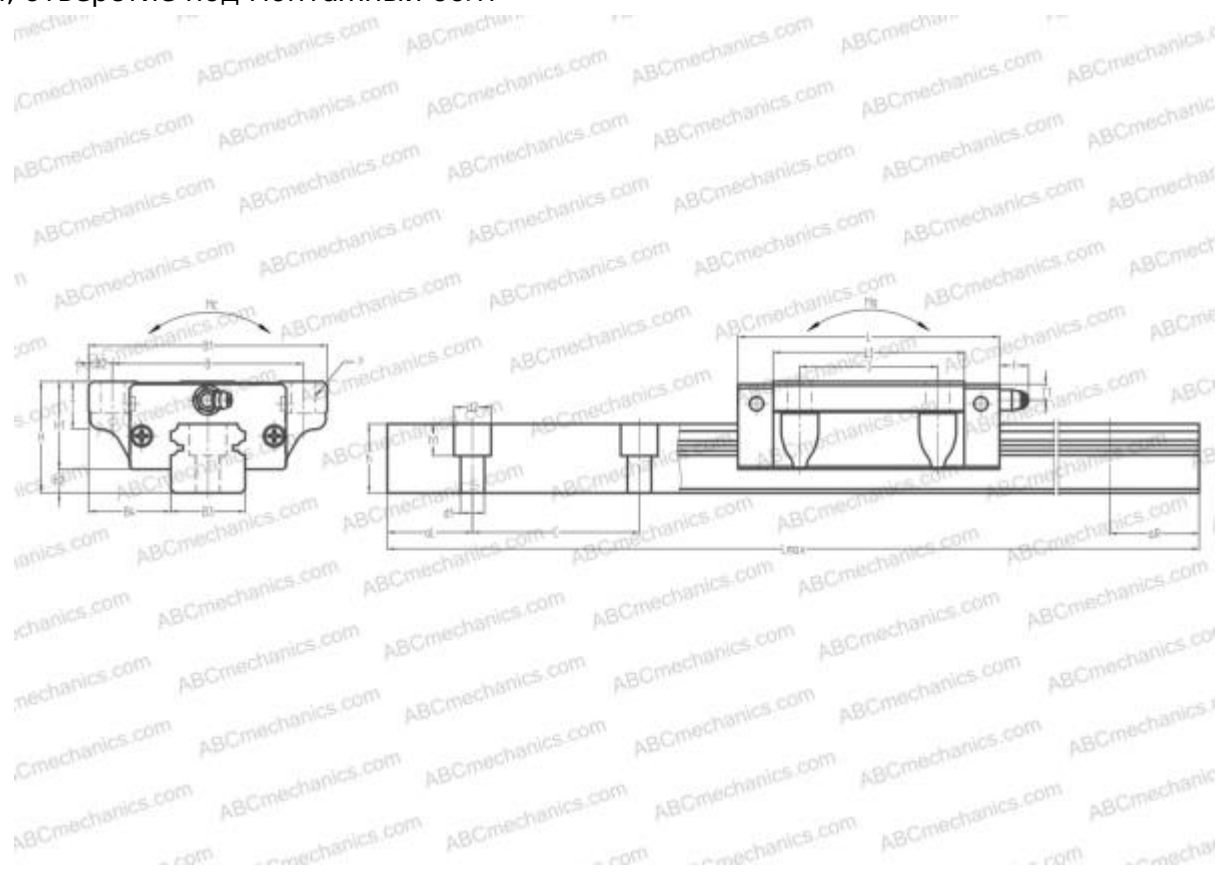

НГВ20СВ HIWIN

Линейная направляющая

ТИП: Профильные линейные направляющие, С циркуляцией шариков, С высокой вертикальной несущей нагрузкой, Самоустанавливающийся тип, Фланцевый тип, Низкая, стандартная длина каретки, отверстие под монтажный болт

Технические характеристики

РАЗМЕРЫ, ММ

B1	63,000
H	30,000
L	69,800
B	53,000
J	40,000
L1	50,000
B2	5,000
B3	20,000
B4	21,500
H1	25,000
H2	5,000
T	10,000
T1	5,000
f	11,000
C	60,000

АНАЛОГИ

THK	HSR20B
IKO	LWH20..B
STAR	1651-8
THOMSON	AG20AA

РАЗМЕРЫ, ММ

d1	6,000
d2	9,500
h	18,000
h1	8,500
L max	3960,000
aL	20,000
aR	20,000
F	6x10

МАССА

Масса блока	0,450
Масса рельса	2,600

ПРОИЗВОДИТЕЛЬ

[HIWIN](#)

АНАЛОГИ

ABC	LH20FL
NSK	LH20FL