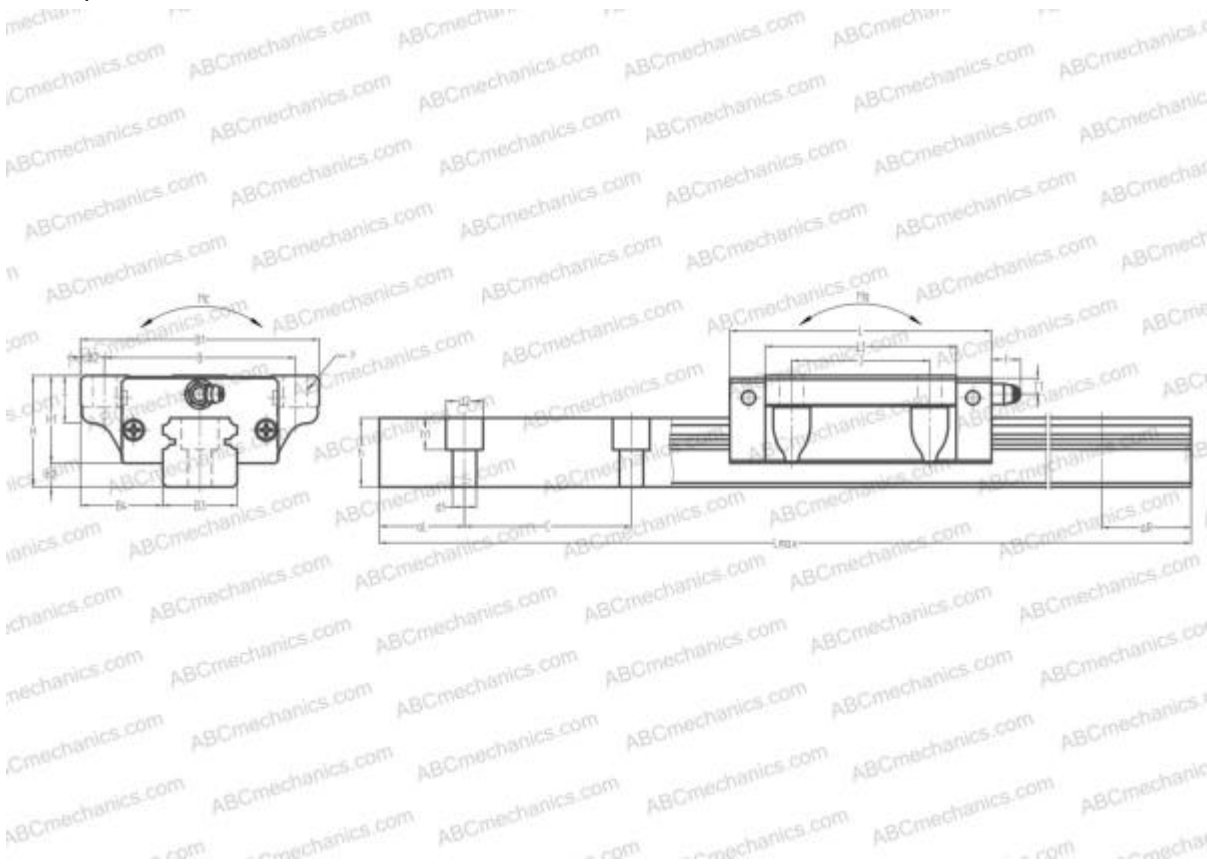

## LH25FL ABC

Линейная направляющая

ТИП: Профильные линейные направляющие, С циркуляцией шариков, С высокой вертикальной несущей нагрузкой, Самоустанавливающийся тип, Фланцевый тип, Низкая, стандартная длина каретки, отверстие под монтажный болт

## РАЗМЕРЫ, ММ

d1	7,000
d2	11,000
h	22,000
h1	9,000
L max	3960,000
aL	20,000
aR	20,000
F	7x10

## МАССА

Масса блока	0,630
Масса рельса	3,600