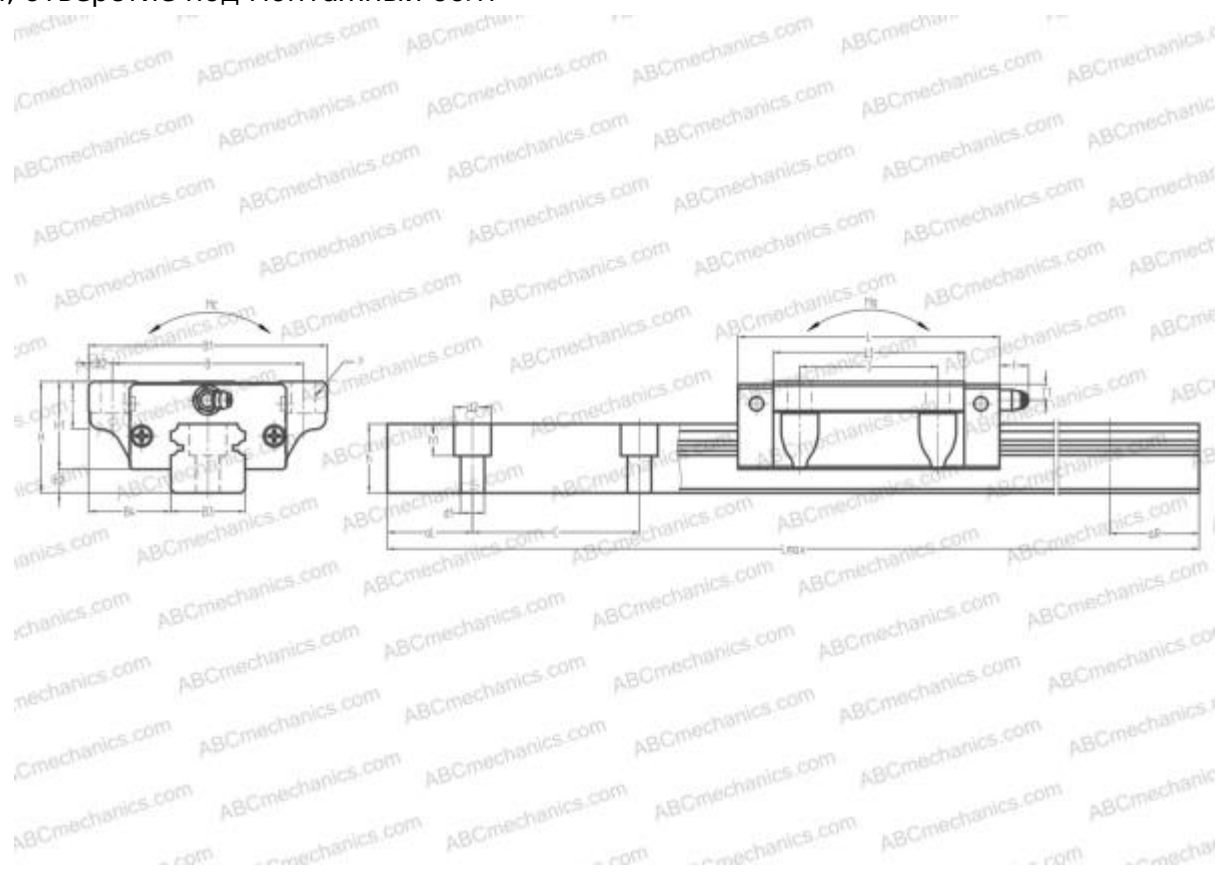

HSR25B THK

Линейная направляющая

ТИП: Профильные линейные направляющие, С циркуляцией шариков, С высокой вертикальной несущей нагрузкой, Самоустанавливающийся тип, Фланцевый тип, Низкая, стандартная длина каретки, отверстие под монтажный болт

Технические характеристики

РАЗМЕРЫ, ММ

B1	70,000
H	36,000
L	79,000
B	57,000
J	45,000
L1	58,000
B2	6,500
B3	23,000
B4	23,500
H1	29,000
H2	7,000
T	11,000
T1	6,000
f	11,000
C	60,000

АНАЛОГИ

IKO	LWH25..B
HIWIN	HGW25CB
STAR	1651-2

РАЗМЕРЫ, ММ

d1	7,000
d2	11,000
h	22,000
h1	9,000
L max	3960,000
aL	20,000
aR	20,000
F	7x10

МАССА

Масса блока	0,630
Масса рельса	3,600

ПРОИЗВОДИТЕЛЬ

[THK](#)

АНАЛОГИ

ABC	LH25FL
NSK	LH25FL