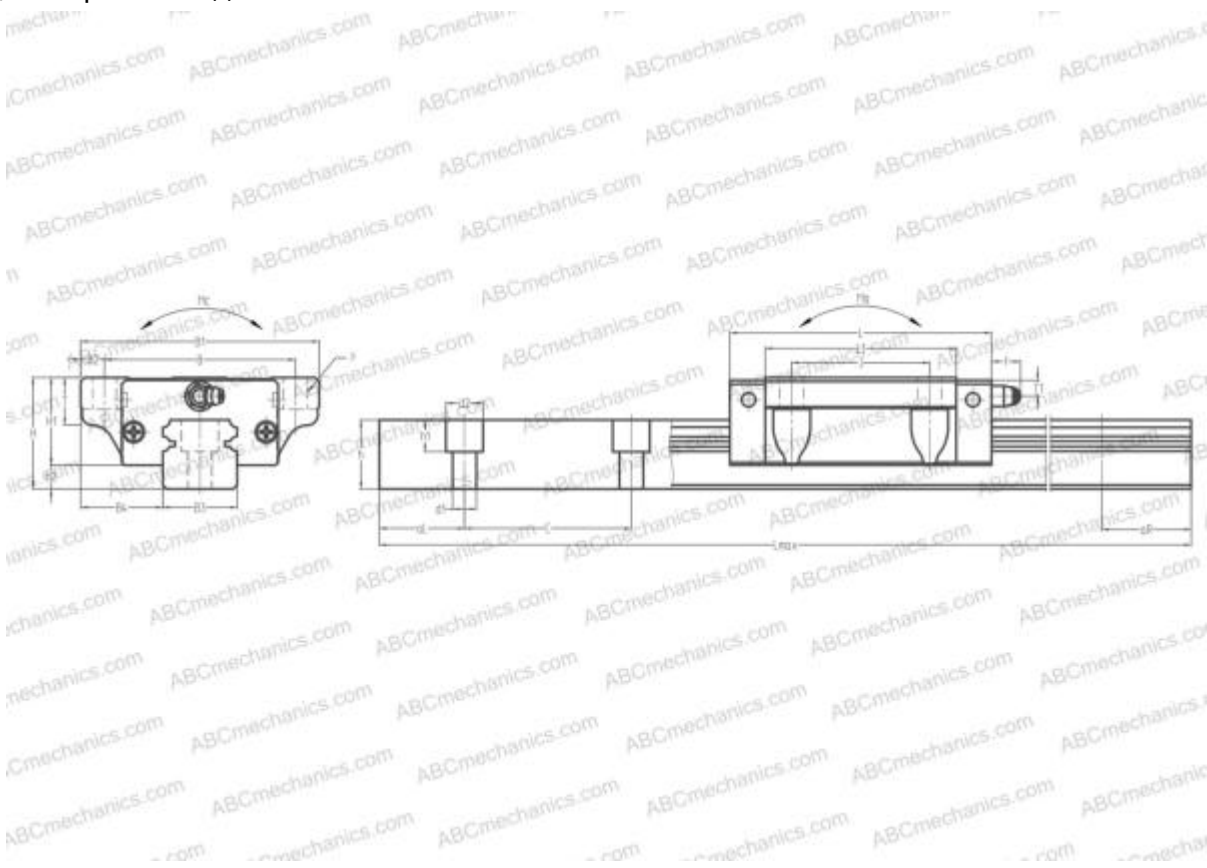

LWN25..B IKO

Линейная направляющая

ТИП: Профильные линейные направляющие, С циркуляцией шариков, С высокой вертикальной несущей нагрузкой, Самоустанавливающийся тип, Фланцевый тип, Низкая, стандартная длина каретки, отверстие под монтажный болт

Технические характеристики

РАЗМЕРЫ, ММ

B1	70,000
H	36,000
L	79,000
B	57,000
J	45,000
L1	58,000
B2	6,500
B3	23,000
B4	23,500
H1	29,000
H2	7,000
T	11,000
T1	6,000
f	11,000
C	60,000

АНАЛОГИ

THK	HSR25B
HIWIN	HGW25CB
STAR	1651-2

РАЗМЕРЫ, ММ

d1	7,000
d2	11,000
h	22,000
h1	9,000
L max	3960,000
aL	20,000
aR	20,000
F	7x10

МАССА

Масса блока	0,630
Масса рельса	3,600

ПРОИЗВОДИТЕЛЬ[IKO](#)**АНАЛОГИ**

ABC	LH25FL
NSK	LH25FL